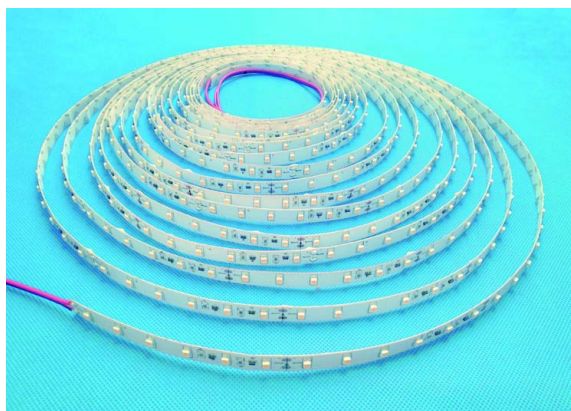

Synergy 21 LED Flex Strip neutralweiß DC24V 96W IP20 ULS 20m

kwh/1000h:	105,60
Lumen:	8100
Watt:	96,0
Nennlebensdauer:	35000 Std.
Schaltzyklen:	50000
Opt. Umgebungstemp.:	25 °C

Synergy 21 LED Flex Strip UL Serie
ULS=Ultra Long Serie

Spannung: 24V, max4A
Watt: 96W±10%
Lichtfarbe: neutralweiss , 4250K±250k
Helligkeit: 8100lm
Abstrahlwinkel: 120°
Schutzklasse: IP20
LED Anzahl: 1200*3528SMD
Maße: 20000*10*3 mm
PCB-Farbe: weiss, offenes Kabelende (360±5mm)
Arbeitstemperatur: -25°C bis +40°C
Gewicht: 0,500 kg
Kürzbar alle 10 LED 16,5cm
Klebeband: ja 3M rückseitig

Unser 3M Klebeband ist gut haftend, aber trotzdem nur als Montagehilfe anzusehen.

Es gibt eine Vielzahl an Befestigungsmöglichkeiten, wie Clips, dauerelastischer Montagekleber, Kabelbinder, etc.

Bitte beachten Sie, dass auch LED Streifen gekühlt werden müssen.

Merkmale

Merkmal	Wert
Abstrahlwinkel:	120
Ampere:	4
CC oder CV:	CV
CRI:	>80
Dimmbar:	abhängig vom Netzteil
Länge:	20
LED Strip Klebeband:	ja
LED Strip Breite:	10
LED Strip Höhe:	3
LED Strip Klebeband:	ja
LED Strip kürzbar:	165
LED Strip Länge:	20000
Lichtfarbe in Kelvin:	4250
Lichtfarbe:	neutralweiß
Lichtfarbe in Kelvin:	4250
Lichtfarbe Name:	neutralweiß
Lumen:	8100
Schutzklasse:	IP20
Volt:	24
Gewicht:	0.5 Kg