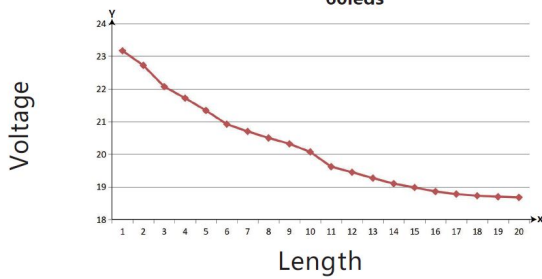

The relationship of curve variation between voltage and the length of the led strip in single drive 60leds