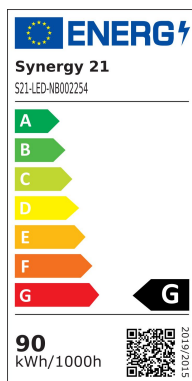

Synergy 21 LED Flex Strip RGB DC24V + RGB-W one chip super ww s-shape

kwh/1000h:	90,00
Lumen:	1500
Watt:	90,0
Nennlebensdauer:	35000 Std.
Schaltzyklen:	50000
Opt. Umgebungstemp.:	25 °C

RGB-W Flex-Stripe - s-shape, 5 meter,
RGB und warmweiß auf einem Chip
Warmweiß: 2500K ± 10%
DC 24V, 90W, 25Watt ww, 65Watt RGB, 3,75A max.
Helligkeit: ww 1500lm ± 10%
300 PCS 5050 SMD LED
gemeinsamer Pluspol
L*B*H: 5000*12*2,2 für indoor
kürzbar: alle 6 LEDs kürzbar (12,5 cm)
Klebeband zur Montagehilfe auf der Rückseite

Merkmale

Merkmal	Wert
Abstrahlwinkel:	120

Merkmal	Wert
Ampere:	3.80
CC oder CV:	CV
Dimmbar:	abhängig vom Netzteil
EPREL_ANTI_GLARE_SHIELD:	false
EPREL_BEAM_ANGLE:	Not applicable
EPREL_BEAM_ANGLE_CORRESPONDENCE:	SPHERE_360
EPREL_CHROMATICITY_COORD_X:	0.471
EPREL_CHROMATICITY_COORD_Y:	0.353
EPREL_CLAIM_EQUIVALENT_POWER:	false
EPREL_COLOUR_RENDERING_INDEX:	81
EPREL_COLOUR_TUNEABLE_LIGHT_SOURCE:	false
EPREL_CONNECTED_LIGHT_SOURCE:	false
EPREL_CORRELATED_COLOUR_TEMP_TYPE:	RANGE
EPREL_DIMENSION_DEPTH:	1000
EPREL_DIMENSION_HEIGHT:	2
EPREL_DIMENSION_WIDTH:	12
EPREL_DIMMABLE:	SPECIFIC
EPREL_DIRECTIONAL:	NDLS
EPREL_ENERGY_CLASS:	F
EPREL_ENERGY_CONS_ON_MODE:	3
EPREL_ENVELOPE:	NO
EPREL_EQUIVALENT_POWER:	Not applicable
EPREL_HIGH_LUMINANCE_LIGHT_SOURCE:	false
EPREL_LIGHTING_TECHNOLOGY:	LED
EPREL_LUMEN_MAINTENANCE_FACTOR:	0.96
EPREL_LUMINOUS_FLUX:	405
EPREL_MAINS:	NMLS
EPREL_MAX_BEAM_ANGLE:	Not applicable
EPREL_MAX_COLOUR_RENDERING_INDEX:	85
EPREL_MIN_BEAM_ANGLE:	Not applicable
EPREL_MIN_COLOUR_RENDERING_INDEX:	80

Merkmal	Wert
EPREL_POWER_ON_MODE:	3.7
EPREL_POWER_STANDBY:	0.00
EPREL_R9_COLOUR_RENDERING_INDEX:	1.1
EPREL_REGISTRANT_NATURE:	MANUFACTURER
EPREL_REPLACEMENT_CLAIM:	Not applicable
EPREL_SURVIVAL_FACTOR:	1.00
Länge:	5
LED Strip Klebeband:	ja
LED Strip Breite:	12
LED Strip Höhe:	2.20
LED Strip Klebeband:	ja
LED Strip kürzbar:	100
LED Strip Länge:	5000
Lichtfarbe:	RGB-W
Lichtfarbe Name:	RGB-W
Schutzklasse:	IP20
Volt:	24
Gewicht:	0.2 Kg
Garantie:	24.00 Monate