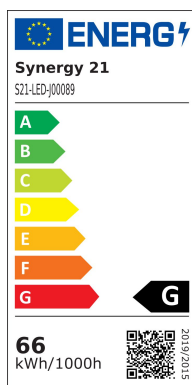

Synergy 21 Luminaria LED circular R600, blanco neutro

kwh/1000h:	66,00
Lúmenes:	5000
Vatio:	60,0
Vida útil nominal:	50000 Std.
Ciclos de conmutación:	100000
Temperatura ambiente óptima:	25 °C

- Luminaria LED Ultra fina
- Adecuado para colocación en techo
- Consumo: 60W
- Flujo luminoso: 5000lm
- CCT: 4000-4300K
- Ra: >83
- Protección: IP40
- Protección contra golpes: IK05
- Temperatura de funcionamiento: -20° hasta +60°
- Fuente de alimentación: No incluida
- Consumo de corriente: 1400mA, 38V/DC
- Dimensiones: 580mm x 15mm
- Peso: 3150g

- Fuentes de alimentación: 1400mA, 38VDC
- Meanwell: 113855, 113856 (dimmbar), 104642 (Dalidimm), 114125 (triac dimm)
- HEP: 114035 (dalidimm)
- Eficiencia energética: A+
- kWh/1000h: 66

Atributos

Atributo	Valor
Abstrahlwinkel:	120
Ampere:	1.40
CC oder CV:	CC
CRI:	>83
Dimmbar:	Ja, abhängig vom Netzteil
EPREL_ANTI_GLARE_SHIELD:	false
EPREL_BEAM_ANGLE:	120
EPREL_BEAM_ANGLE_CORRESPONDENCE:	WIDE_CONE_120
EPREL_CAP_TYPE:	SMT
EPREL_CHROMATICITY_COORD_X:	0.380
EPREL_CHROMATICITY_COORD_Y:	0.380
EPREL_CLAIM_EQUIVALENT_POWER:	false
EPREL_COLOUR_RENDERING_INDEX:	83
EPREL_COLOUR_TUNEABLE_LIGHT_SOURCE:	false
EPREL_CONNECTED_LIGHT_SOURCE:	false
EPREL_CORRELATED_COLOUR_TEMP:	4000
EPREL_CORRELATED_COLOUR_TEMP_TYPE:	SINGLE_VALUE
EPREL_DIMENSION_DEPTH:	15
EPREL_DIMENSION_HEIGHT:	600
EPREL_DIMENSION_WIDTH:	600
EPREL_DIMMABLE:	NO