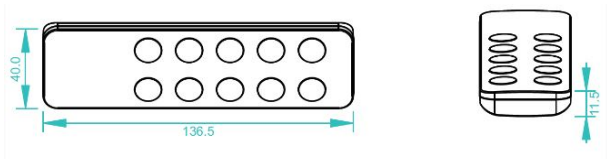

Synergy 21 LED Controller EOS 05 Handsender mono 3

Single Color DIM 4-Zonen Fernbedienung
nur passend für Controller der EOS 05 Serie
103504, 111315, 112694, 113466, 116291, 116292

4 Zonen single color dimm Fernbedienung
Mit Statuspeicher bei Stromausfall
Empfang bis zu 15 Meter Entfernung

Betriebstemperatur: -10°C - +60°C
Maße: 60*115*13mm

Weitere Bilder

Zubehör

Art.-Nr.	Name
111315	Synergy 21 LED Controller EOS 05 4-Kanal Controller + CC700
112597	Synergy 21 LED Controller EOS 05 4-Kanal Repeater
112694	Synergy 21 LED Controller EOS 05 4-Kanal Controller + High Power
113466	Synergy 21 LED Controller EOS 05 4-Kanal Controller + Hutschiene
116292	Synergy 21 LED Controller EOS 05 4-Kanal Controller + CC500
122483	Synergy 21 LED Controller EOS 05 4-Kanal Controller + IP66
125227	Synergy 21 LED Controller EOS 05 1-Kanal single color Controller+Netzteil CC 200-1500mA 50W
125237	Synergy 21 LED Controller EOS 05 1-Kanal single color Controller 0-10V
131267	Synergy 21 LED Controller EOS 05 AC - Triac
132052	Synergy 21 LED Controller EOS 05 2-Kanal Controller+Netzteil CC dual white (CCT) 50W
135638	Synergy 21 LED Controller EOS 05 1-Kanal single color Controller+Netzteil CV - 24V/50W
138264	Synergy 21 LED Controller EOS 05 4-Kanal Repeater Hutschiene
151012	Synergy 21 LED Controller EOS 05 4-Kanal Controller + V2
151013	Synergy 21 LED Controller EOS 05 1-Kanal single color Controller mono V2
151666	Synergy 21 LED Controller EOS 05 5-Kanal Controller RGB-WW (RGB-CCT)