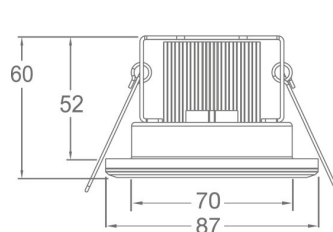

Lichtfarbe: 2800-6500K und RGB mit APP steuerbar
Watt: 7W
Spannung: 200-240V AC
Lumen: ww=400lm, cw=411lm, ww+cw=820lm - mit App dimmbar
Abstrahlwinkel: 60°
CRI: >80
Maße: 90*90*60mm
Einbaumaße: 70 x 70mm

Kabellänge 15cm zwischen Lampe und Controllernetzteil.
Enthält weißen, schwarzen und silbernen Zierring.

Energieeffizienzklasse: A+
kWh/1000h: 7,7

Weitere Bilder

BEZELS

Zubehör

Art.-Nr.	Name
135731	Synergy 21 LED Controller 3653 LED RGB-WW (RGB-CCT) Master Set
102189	PortaLuce® Lightcontroller N°3458 Verteiler