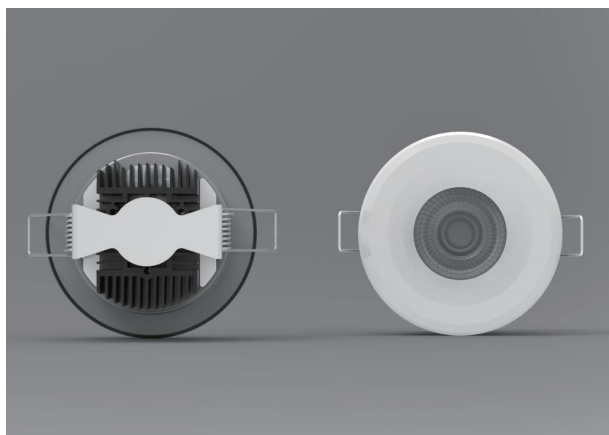

Synergy 21 LED Morpheus V3 - 230V

kwh/1000h:	7,00
Lumen:	600
Watt:	7,0
Nennlebensdauer:	35000 Std.
Schaltzyklen:	50000
Opt. Umgebungstemp.:	25 °C

Deckeneinbauspot mit RGB-WW

Morpheus V3 - 230V
Bluetooth Netzteil für APP Steuerung inklusive.

Lichtfarbe: 2800-6500K und RGB mit APP steuerbar
Watt: 7W
Spannung: 200-240V AC
Lumen: ww=400lm, cw=411lm, ww+cw=820lm - mit App dimmbar
Abstrahlwinkel: 60°
CRI: >80
Maße: 90*90*60mm
Einbaumaße: 70 x 70mm

Kabellänge 15cm zwischen Lampe und Controllernetzteil.
Enthält weißen, schwarzen und silbernen Zierring.

Energieeffizienzklasse: A+
kWh/1000h: 7,7

Weitere Bilder

BEZELS

Zubehör

Art.-Nr.	Name
135731	Synergy 21 LED Controller 3653 LED RGB-WW (RGB-CCT) Master Set
102189	PortaLuce® Lightcontroller N°3458 Verteiler