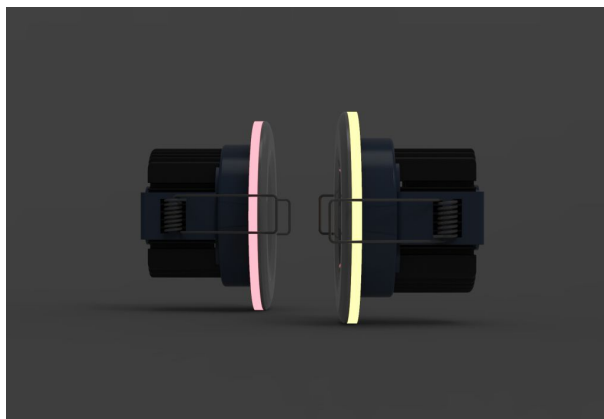

Synergy 21 LED Morpheus V3 - 230V

kwh/1000h:	7,00
Lumen:	600
Watt:	7,0
Nennlebensdauer:	35000 Std.
Schaltzyklen:	50000
Opt. Umgebungstemp.:	25 °C

Deckeneinbauspot mit RGB-WW

Morpheus V3 - 230V
Bluetooth Netzteil für APP Steuerung inklusive.

Lichtfarbe: 2800-6500K und RGB mit APP steuerbar
Watt: 7W
Spannung: 200-240V AC
Lumen: ww=400lm, cw=411lm, ww+cw=820lm - mit App dimmbar
Abstrahlwinkel: 60°
CRI: >80
Maße: 90*90*60mm
Einbaumaße: 70 x 70mm

Kabellänge 15cm zwischen Lampe und Controllernetzteil.
Enthält weißen, schwarzen und silbernen Zierring.

Energieeffizienzklasse: A+
kWh/1000h: 7,7

Weitere Bilder

BEZELS

Zubehör

Art.-Nr.	Name
135731	Synergy 21 LED Controller 3653 LED RGB-WW (RGB-CCT) Master Set
102189	PortaLuce® Lightcontroller N°3458 Verteiler