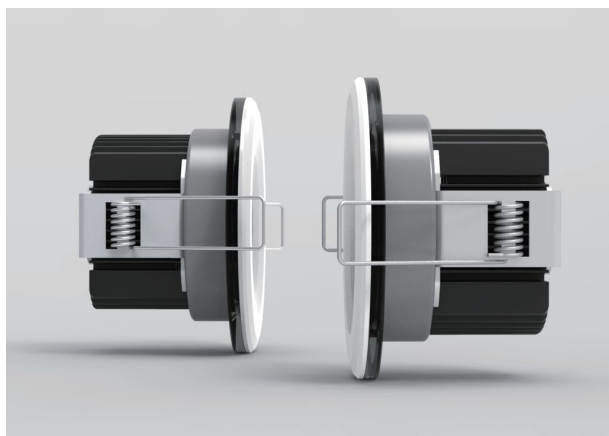

Synergy 21 LED Morpheus V3 - 230V

kwh/1000h:	7,00
Lumen:	600
Watt:	7,0
Nennlebensdauer:	35000 Std.
Schaltzyklen:	50000
Opt. Umgebungstemp.:	25 °C

Deckeneinbauspot mit RGB-WW

Morpheus V3 - 230V
Bluetooth Netzteil für APP Steuerung inklusive.

Lichtfarbe: 2800-6500K und RGB mit APP steuerbar
Watt: 7W
Spannung: 200-240V AC
Lumen: ww=400lm, cw=411lm, ww+cw=820lm - mit App dimmbar
Abstrahlwinkel: 60°
CRI: >80
Maße: 90*90*60mm
Einbaumaße: 70 x 70mm

Kabellänge 15cm zwischen Lampe und Controllernetzteil.
Enthält weißen, schwarzen und silbernen Zierring.

Energieeffizienzklasse: A+
kWh/1000h: 7,7

Weitere Bilder

BEZELS

Zubehör

Art.-Nr.	Name
135731	Synergy 21 LED Controller 3653 LED RGB-WW (RGB-CCT) Master Set
102189	PortaLuce® Lightcontroller N°3458 Verteiler