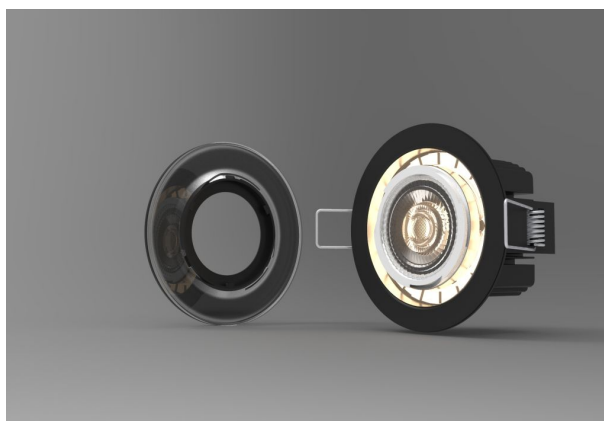

Synergy 21 LED Morpheus V3 - 230V

kwh/1000h:	7,00
Lumen:	600
Watt:	7,0
Nennlebensdauer:	35000 Std.
Schaltzyklen:	50000
Opt. Umgebungstemp.:	25 °C

Deckeneinbauspot mit RGB-WW

Morpheus V3 - 230V
Bluetooth Netzteil für APP Steuerung inklusive.

Lichtfarbe: 2800-6500K und RGB mit APP steuerbar
Watt: 7W
Spannung: 200-240V AC
Lumen: ww=400lm, cw=411lm, ww+cw=820lm - mit App dimmbar
Abstrahlwinkel: 60°
CRI: >80
Maße: 90*90*60mm
Einbaumaße: 70 x 70mm

Kabellänge 15cm zwischen Lampe und Controllernetzteil.
Enthält weißen, schwarzen und silbernen Zierring.

Energieeffizienzklasse: A+
kWh/1000h: 7,7

Weitere Bilder

BEZELS

Zubehör

Art.-Nr.	Name
135731	Synergy 21 LED Controller 3653 LED RGB-WW (RGB-CCT) Master Set
102189	PortaLuce® Lightcontroller N°3458 Verteiler