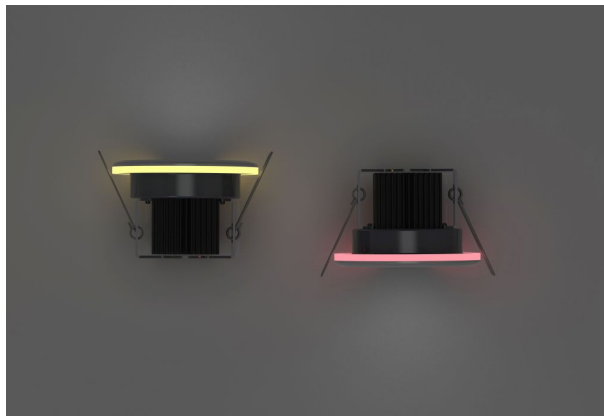

Synergy 21 LED Morpheus V3 - 230V

kwh/1000h:	7,00
Lumen:	600
Watt:	7,0
Nennlebensdauer:	35000 Std.
Schaltzyklen:	50000
Opt. Umgebungstemp.:	25 °C

Deckeneinbauspot mit RGB-WW

Morpheus V3 - 230V
Bluetooth Netzteil für APP Steuerung inklusive.

Lichtfarbe: 2800-6500K und RGB mit APP steuerbar
Watt: 7W
Spannung: 200-240V AC
Lumen: ww=400lm, cw=411lm, ww+cw=820lm - mit App dimmbar
Abstrahlwinkel: 60°
CRI: >80
Maße: 90*90*60mm
Einbaumaße: 70 x 70mm

Kabellänge 15cm zwischen Lampe und Controllernetzteil.
Enthält weißen, schwarzen und silbernen Zierring.

Energieeffizienzklasse: A+
kWh/1000h: 7,7

Weitere Bilder

BEZELS

Zubehör

Art.-Nr.	Name
135731	Synergy 21 LED Controller 3653 LED RGB-WW (RGB-CCT) Master Set
102189	PortaLuce® Lightcontroller N°3458 Verteiler