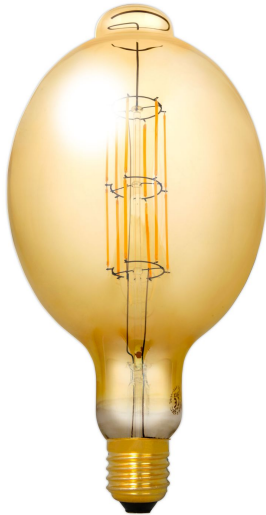

Synergy 21 E27 BIG-LED Ballon

kwh/1000h:	11,00
Lumen:	1100
Watt:	11,0
Nennlebensdauer:	35000 Std.
Schaltzyklen:	50000
Opt. Umgebungstemp.:	25 °C

E27 Gewinde-Sockel
11W LED Filament
Farbe: Gold finish
Kelvin: 2100
CRI: >80
Abstrahlwinkel: 300°
Wattage (W) 11±1W
Lumen (Lm) 1100
Dimmbar: ja
blue-STOP®: ja
Voltage (V) 230VAC, 50Hz
Durchmesser 180 mm
Gesamtlänge 365 mm

Energieeffizienzklasse: A+
kWh/1000h: 11

Merkmale

Merkmal	Wert
Abstrahlwinkel:	300
CRI:	80
Dimmbar:	ja
Lichtfarbe:	warmweiss
Lichtfarbe in Kelvin:	2100
Lumen:	1100
Sockel:	E27
Gewicht:	0.1 Kg

Zubehör

Art.-Nr.	Name
154914	Synergy 21 E27 BIG-LED Fassung 1 Kupfer mit Textilkabel
154915	Synergy 21 E27 BIG-LED Fassung 2 Kupfer mit Kette
154916	Synergy 21 E27 BIG-LED Fassung 3 schwarz mit Textilkabel