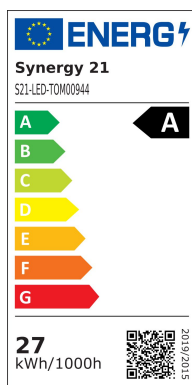

Synergy 21 LED Prometheus IP68 Netzteil V2

kWh/1000h:	27,00
Lumen:	1920
Watt:	24,0
Nennlebensdauer:	35000 Std.
Schaltzyklen:	50000
Opt. Umgebungstemp.:	25 °C

Netzteil (Konstantstromquelle) für einfarbige Prometheus V1 und V2

Input: 170-250V, 50/60Hz (Kabellänge 180cm)

Output: 350mA, 40-85V, 28W max (Kabellänge 100cm)

Größe 200x22x19mm

Merkmale

Merkmal	Wert
Ampere:	0.35
Größe:	200*22*19
Gewicht:	0.661 Kg

Weitere Bilder

Zubehör

Art.-Nr.	Name
115517	Synergy 21 LED Prometheus IP68 Netzteil V2
122975	Synergy 21 Netzteil - CC Driver DC-DC step-up 350mA ~30W Mean Well dimmable
87840	Synergy 21 LED Prometheus IP68 RGB-W zub. Kabel 10m
87838	Synergy 21 LED Prometheus IP68 RGB-W zub. Kabel 3m
87839	Synergy 21 LED Prometheus IP68 RGB-W zub. Kabel 5m
87843	Synergy 21 LED Prometheus IP68 RGB-W zub. T-Stück Zuleitung seitlich
87841	Synergy 21 LED Prometheus IP68 RGB-W zub. T-Stück Zuleitung unten
81394	Synergy 21 LED Prometheus IP68 Zubehör, befahrbare Glasscheibe mit
88251	Synergy 21 LED Prometheus IP68 Zubehör, Deck-Ring
148726	Synergy 21 Outdoor Kabelverbinder IP68 1:1
148727	Synergy 21 Outdoor Kabelverbinder IP66 1:2
148730	Synergy 21 Outdoor Kabelverbinder IP66 Box 3 Ports
148729	Synergy 21 Outdoor Kabelverbinder IP68 Box 3 Ports transparent
148728	Synergy 21 Netzteil - Wasserdichte Verbinder Box 4 Ports