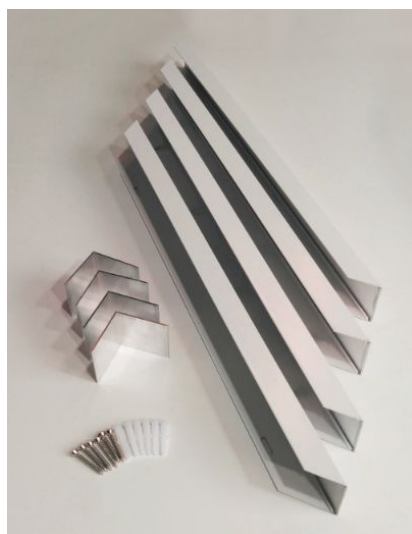

Synergy 21 Embellecedor

Adecuado para paneles de 622*622
Altura 5,3cm
Color del marco: RAL9016
se unen a presión (montaje sin tornillos)

NUEVA VERSIÓN

Atributos

Atributo	Valor
Peso:	0.5 Kg

Imágenes adicionales

Accesorios

Número de artículo	Denominación
113307	Synergy 21 LED light panel 620*620 dual white (CCT) 50W V2
149066	Synergy 21 LED light panel 620*620 neutralweiß 35W V3 PRO weiss
149083	Synergy 21 LED light panel 620*620 warmweiß 35W V3 PRO weiss
149083	Synergy 21 LED light panel 620*620 warmweiß 35W V3 PRO weiss
149067	Synergy 21 LED light panel 620*620 neutralweiß 35W V3 PRO weiss UGR<19
149073	Synergy 21 LED light panel 620*620 kaltweiß 35W V3 PRO weiss UGR<19
132042	Synergy 21 LED light panel 620*620 neutralweiß 40W IP65
132044	Synergy 21 LED light panel 620*620 warmweiß 40W IP65
148735	Synergy 21 LED light panel 620*620 dual white (CCT) 40W V3
148737	Synergy 21 LED light panel 620*620 dual white (CCT) 40W V3 weiß
149067	Synergy 21 LED light panel 620*620 neutralweiß 35W V3 PRO weiss UGR<19
149073	Synergy 21 LED light panel 620*620 kaltweiß 35W V3 PRO weiss UGR<19
149079	Synergy 21 LED light panel 620*620 warmweiß 35W V3 PRO weiss UGR<19
149083	Synergy 21 LED light panel 620*620 warmweiß 35W V3 PRO weiss
149595	Synergy 21 LED light panel 620*620 RGB-W 24V V3
134899	Synergy 21 Netzteil - Einschaltstrombegrenzer OSRAM