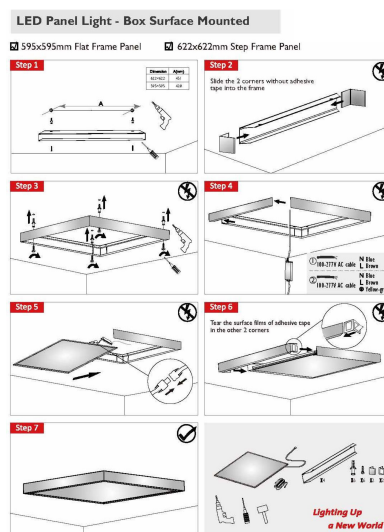

Synergy 21 Embellecedor

Adecuado para paneles de 622*622
Altura 5,3cm
Color del marco: RAL9016
se unen a presión (montaje sin tornillos)

NUEVA VERSIÓN

Atributos

Atributo	Valor
Peso:	0.5 Kg

Imágenes adicionales