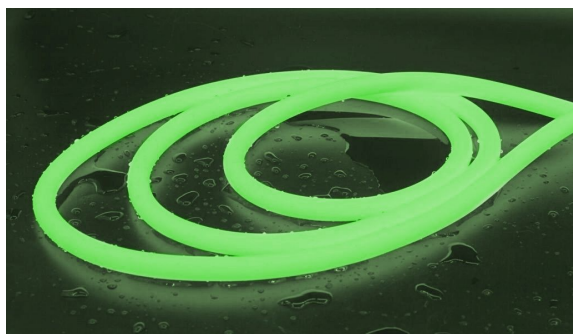

Synergy 21 LED Flex Strip NEON 360° grün DC24V

| | |
|----------------------|------------|
| kwh/1000h: | 60,50 |
| Lumen: | 3500 |
| Watt: | 55,0 |
| Nennlebensdauer: | 35000 Std. |
| Schaltzyklen: | 50000 |
| Opt. Umgebungstemp.: | 25 °C |

Synergy 21 LED Flex Strip NEON 360° Serie

Die Neon 360° Strip Serie leuchtet homogen 360° ohne dunkle Stellen
Der Strip kann frei gebogen werden, mit überragender Flexibilität und breiter Anwendung.
Der Strip ist IP65, aus umweltfreundlichen Silikonmaterial, salz- und alkalibeständig, UV-beständig, flammhemmend.

Länge: 5m
Spannung: 24V
Watt: 11W/m, 55W
Lichtfarbe: grün, 674nm
Helligkeit: ambiente Beleuchtung
Abstrahlwinkel: 360°
Schutzklasse: IP65
LED Anzahl: 360/m,
Maße: 5000*15 mm (L*Durchmesser)
Arbeitstemperatur: -20°C bis +50°C
dimmbar: ja
Kürzbar: nein
Klebeband: nein

Merkmale

| Merkmal | Wert |
|----------------------|-----------------------|
| Abstrahlwinkel: | 360 |
| Ampere: | 2.30 |
| CC oder CV: | CV |
| Dimmbar: | abhängig vom Netzteil |
| Grösse: | 5000*15 |
| LED Strip Klebeband: | nein |
| LED Strip Breite: | ø15 |
| LED Strip Klebeband: | nein |
| LED Strip kürzbar: | nein |
| LED Strip Länge: | 5000 |
| Lichtfabe in nm: | 674 |
| Lichtfarbe: | grün |
| Lichtfarbe 3: | 674 |
| Lichtfarbe in nm: | 674 |
| Lichtfarbe Name: | grün |
| Schutzklasse: | IP65 |
| Volt: | 24 |
| Gewicht: | 1 Kg |