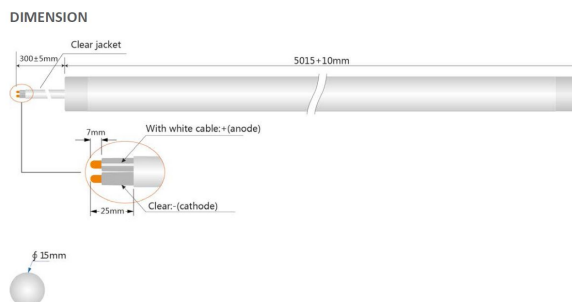

Zubehör

Art.-Nr.	Name
174020	Synergy 21 Netzteil - 24V 100W BILTON
138411	Synergy 21 Netzteil - 24V 90W Osram Element
125198	Synergy 21 Netzteil - 24V 150W Mean Well IP67
93682	Synergy 21 Netzteil - 24V 150W Mean Well dimmbar IP65
156668	Synergy 21 Netzteil - 24V 250W Osram IP67
98273	Synergy 21 LED Flex Strip zub. Testklemmen für Single Color Streifen