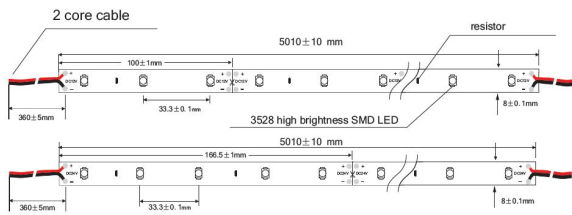

Zubehör

Art.-Nr.	Name
81069	Synergy 21 LED zub Hohlbuchse mit Schraubklemmen
81068	Synergy 21 LED zub Hohlstecker mit Schraubklemmen
81741	Synergy 21 LED Flex Strip zub. Silikonbefestigungsschelle 10er Pack
76730	Synergy 21 Netzteil - 12V 36W Hohlstecker
98273	Synergy 21 LED Flex Strip zub. Testklemmen für Single Color Streifen
139522	Synergy 21 Netzteil - 12V 120W Mean Well IP67