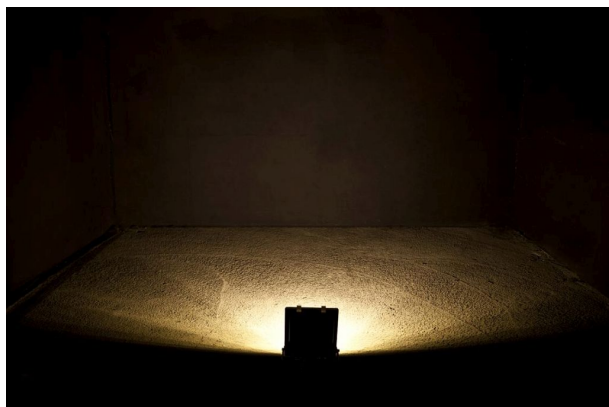

Abmessungen: (l*b*h) 240*220*75mm

Energieeffizienzklasse: A+

kWh/1000h: 20

Imágenes adicionales

Accesorios

Número de artículo	Denominación
148726	Synergy 21 Netzteil - Wasserdichte Verbinder 1:1
148727	Synergy 21 Netzteil - Wasserdichte Verbinder 1:2
148730	Synergy 21 Netzteil - Wasserdichte Verbinder Box 3 Ports
148729	Synergy 21 Netzteil - Wasserdichte Verbinder Box 3 Ports transparent
148728	Synergy 21 Netzteil - Wasserdichte Verbinder Box 4 Ports
134568	Synergy 21 Bewegungsmelder IP55 *Finder*
113414	Synergy 21 Bewegungsmelder IP54 *Finder*
82434	Synergy 21 Dämmerungsschalter *Finder*
147265	Netzkabel 230V Schutzkontakt CEE7(Stecker)->Open End mit Adernendhülsen, 1,8m,Black