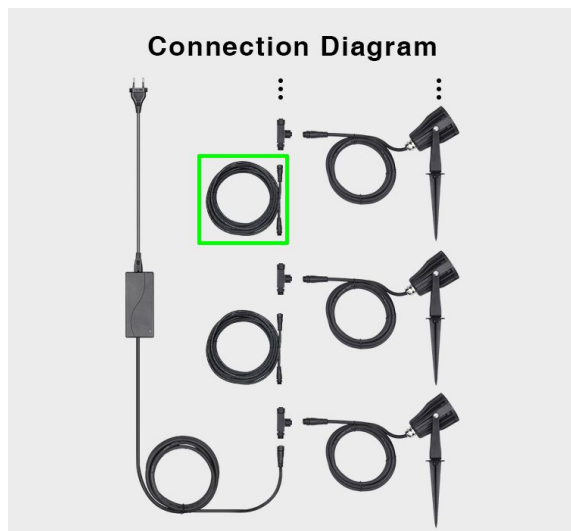

Synergy 21 LED Garten Lampe 6W RGB-WW zub Kabel *Milight/Miboxer*

kwh/1000h:	6,60
Lumen:	550
Watt:	6,0
Nennlebensdauer:	35000 Std.
Schaltzyklen:	50000
Opt. Umgebungstemp.:	25 °C

Erweiterungskabel für Gartenlampe FUTC08
Lieferumfang 1*Kabel, siehe Produktbild.

Merkmale

Merkmal	Wert
Abstrahlwinkel:	25
Dimmbar:	Ja
Lichtfarbe:	RGB-WW
Lichtfarbe in Kelvin:	2700~6500
Lumen:	550
Schutzklasse:	IP65
Volt:	24
Gewicht:	0.1 Kg

Weitere Bilder

Zubehör

Art.-Nr.	Name
147981	Synergy 21 LED Fernbedienung RGB-WW (RGB-CCT) 8 Zonen *Milight/Miboxer*
147982	Synergy 21 LED Fernbedienung RGB-WW (RGB-CCT) 4 Zonen *Milight/Miboxer*
148005	Synergy 21 LED Fernbedienung Smart Panel RGB-WW (RGB-CCT) 4 Zonen *Milight/Miboxer*
148006	Synergy 21 LED Fernbedienung Smart Panel RGB-WW (RGB-CCT) 8 Zonen *Milight/Miboxer*
181054	Synergy 21 LED Fernbedienung WLAN Controller *Milight/Miboxer*
147265	Netz Kabel 230V Schutzkontakt CEE7(Stecker)->Open End mit Adernendhülsen, 1,8m,Black