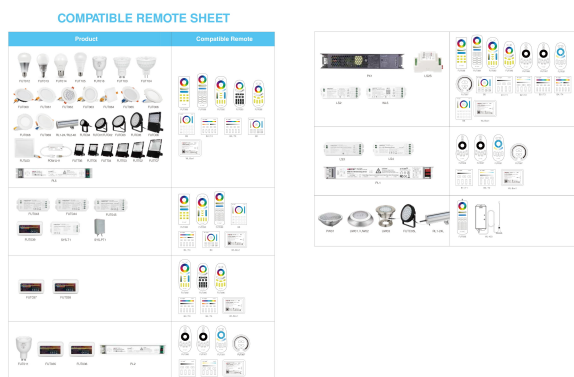

Synergy 21 LED Garten Lampe 6W RGB-WW zub Kabel *Milight/Miboxer*

kwh/1000h:	6,60
Lumen:	550
Watt:	6,0
Nennlebensdauer:	35000 Std.
Schaltzyklen:	50000
Opt. Umgebungstemp.:	25 °C

Erweiterungskabel für Gartenlampe FUTC08
Lieferumfang 1*Kabel, siehe Produktbild.

Merkmale

Merkmal	Wert
Abstrahlwinkel:	25
Dimmbar:	Ja
Lichtfarbe:	RGB-WW
Lichtfarbe in Kelvin:	2700~6500
Lumen:	550
Schutzklasse:	IP65
Volt:	24
Gewicht:	0.1 Kg

Weitere Bilder

Zubehör

Art.-Nr.	Name
147981	Synergy 21 LED Fernbedienung RGB-WW (RGB-CCT) 8 Zonen *Milight/Miboxer*
147982	Synergy 21 LED Fernbedienung RGB-WW (RGB-CCT) 4 Zonen *Milight/Miboxer*
148005	Synergy 21 LED Fernbedienung Smart Panel RGB-WW (RGB-CCT) 4 Zonen *Milight/Miboxer*
148006	Synergy 21 LED Fernbedienung Smart Panel RGB-WW (RGB-CCT) 8 Zonen *Milight/Miboxer*
181054	Synergy 21 LED Fernbedienung WLAN Controller *Milight/Miboxer*
147265	Netz Kabel 230V Schutzkontakt CEE7(Stecker)->Open End mit Adernendhülsen, 1,8m,Black