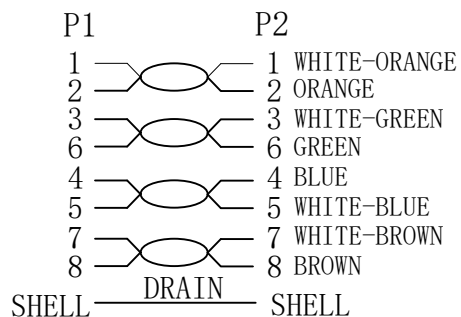

CAT.6/Class E U/FTP FLAT TPE 4x2x32AWG/7 ISO11801 & EN50173 & ANSI/TIA568C.2 www.Synergy21.de **CE**

WIRING DIAGRAM

NOTE:

1. 100% OPEN SHORT, MISS WIRE TEST
2. Fluke Channel test:
Test limit:ISO 11801 CHANNEL CLASS E
3. ROHS 3.0 AND REACH COMPLIANT
4. Operating temperature: -20°C ~ +75°C
5. Halogen free (IEC 60754-2)

Chart:

COLOR:BLACK PANTONE BLACK 3C	
ITEM	LENGTH/mm
S217510	150±5
S217511	250±10
S217512	500±15
S217513	1000±20
S217514	1500±30
S217515	2000±30
S217516	3000±50
S217517	5000±100
S217518	7500±200
S217519	10000±200

COLOR:BLUE PANTONE 647C	
ITEM	LENGTH/mm
S217530	150±5
S217531	250±10
S217532	500±15
S217533	1000±20
S217534	1500±30
S217535	2000±30
S217536	3000±50
S217537	5000±100
S217538	7500±200
S217539	10000±200

COLOR:RED PANTONE 199C	
ITEM	LENGTH/mm
S217540	150±5
S217541	250±10
S217542	500±15
S217543	1000±20
S217544	1500±30
S217545	2000±30
S217546	3000±50
S217547	5000±100
S217548	7500±200
S217549	10000±200

COLOR:GREEN PANTONE 3278C	
ITEM	LENGTH/mm
S217550	150±5
S217551	250±10
S217552	500±15
S217553	1000±20
S217554	1500±30
S217555	2000±30
S217556	3000±50
S217557	5000±100
S217558	7500±200
S217559	10000±200