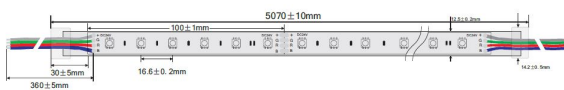

Merkmal	Wert
EPREL_SURVIVAL_FACTOR:	1.00
Länge:	5
LED Strip Klebeband:	ja
LED Strip Breite:	13
LED Strip Höhe:	9
LED Strip Klebeband:	ja
LED Strip kürzbar:	200
LED Strip Länge:	5000
Lichtfarbe:	RGB
Lichtfarbe Name:	RGB
Schutzklasse:	IP68
Volt:	24
Gewicht:	0.518 Kg

Weitere Bilder