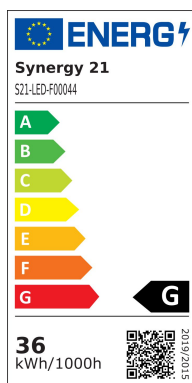

Synergy 21 LED Flex Strip RGB DC24V + 36W IP68

kwh/1000h:	36,00
Lumen:	1200
Watt:	36,0
Nennlebensdauer:	35000 Std.
Schaltzyklen:	50000
Opt. Umgebungstemp.:	25 °C

LED Flex Strip RGB IP68
Schutzklasse: IP68
DC 24V/max. 1,5A (36Watt)
150 LEDs 5050, 1200-1275 Lm, 120°
Abmessung: 5000x13x9mm
kürzbar: alle 6 LEDs kürzbar (20 cm)
gemeinsamer Pluspol!
Steckverbinder
Klebeband zur Montagehilfe auf der Rückseite

Energieeffizienzklasse: A
kWh/1000h: 36

Bitte beachten sie, dass auch LED Streifen gekühlt werden müssen.
Achten sie darauf, dass der LED Strip die Arbeitstemperatur von 40°C nicht überschreitet, da sonst die Lebensdauer nicht gewährleistet werden kann.

Merkmale

Merkmal	Wert
Abstrahlwinkel:	120

Merkmal	Wert
Ampere:	1.50
CC oder CV:	CV
Dimmbar:	abhängig vom Netzteil
EPREL_ANTI_GLARE_SHIELD:	false
EPREL_BEAM_ANGLE:	Not applicable
EPREL_BEAM_ANGLE_CORRESPONDENCE:	SPHERE_360
EPREL_CAP_TYPE:	/
EPREL_CHROMATICITY_COORD_X:	0.000
EPREL_CHROMATICITY_COORD_Y:	0.000
EPREL_CLAIM_EQUIVALENT_POWER:	false
EPREL_COLOUR_TUNEABLE_LIGHT_SOURCE:	false
EPREL_CONNECTED_LIGHT_SOURCE:	false
EPREL_CORRELATED_COLOUR_TEMP_TYPE:	RANGE
EPREL_DIMENSION_DEPTH:	0
EPREL_DIMENSION_HEIGHT:	0
EPREL_DIMENSION_WIDTH:	0
EPREL_DIMMABLE:	NO
EPREL_DIRECTIONAL:	NDLS
EPREL_ENERGY_CONS_ON_MODE:	0
EPREL_ENVELOPE:	NO
EPREL_EQUIVALENT_POWER:	Not applicable
EPREL_HIGH_LUMINANCE_LIGHT_SOURCE:	false
EPREL_LIGHTING_TECHNOLOGY:	LED
EPREL_LUMEN_MAINTENANCE_FACTOR:	0.98
EPREL_LUMINOUS_FLUX:	0
EPREL_MAINS:	NMLS
EPREL_MAX_BEAM_ANGLE:	Not applicable
EPREL_MIN_BEAM_ANGLE:	Not applicable
EPREL_POWER_ON_MODE:	0.0
EPREL_POWER_STANDBY:	0.00
EPREL_REGISTRANT_NATURE:	MANUFACTURER

Merkmal	Wert
EPREL_SURVIVAL_FACTOR:	1.00
Länge:	5
LED Strip Klebeband:	ja
LED Strip Breite:	13
LED Strip Höhe:	9
LED Strip Klebeband:	ja
LED Strip kürzbar:	200
LED Strip Länge:	5000
Lichtfarbe:	RGB
Lichtfarbe Name:	RGB
Schutzklasse:	IP68
Volt:	24
Gewicht:	0.518 Kg