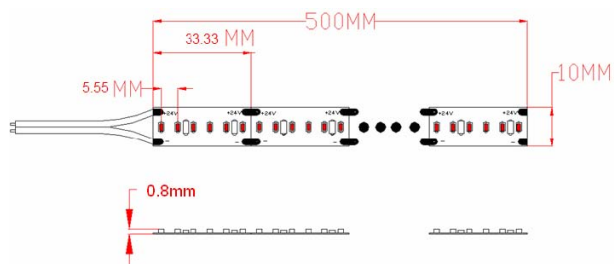

Weitere Bilder

Zubehör

Art.-Nr.	Name
93682	Synergy 21 Netzteil - 24V 150W Mean Well dimmbar IP65
156668	Synergy 21 Netzteil - 24V 250W Osram IP67
98273	Synergy 21 LED Flex Strip zub. Testklemmen für Single Color Streifen
181661	Synergy 21 Dimmer - Mean Well EnOcean wireless multi-channel PWM