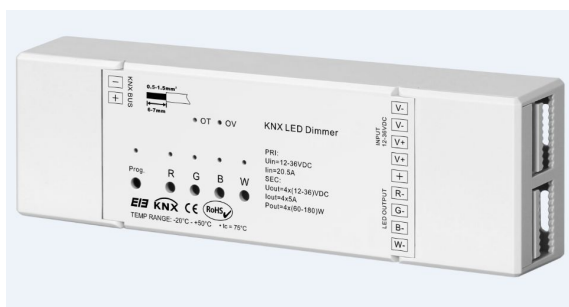

Synergy 21 Dimmer EOS 08 KNX 4*5A + efectos de color

Actuador KNX / RGBW: 4 canales de regulación + efectos de color dinámicos (para atenuación y efecto RGB ambos)

12-36VDC, tornillo versión terminal WAGO
5A por canal, 4 canales, 240-720W
voltios constantes
CE/RHOS
Color RGBW
Dimensiones: 17,5 x 6,5 x 4cm

Accesorios

Número de artículo	Denominación
124108	Synergy 21 LED Controller EOS 08 KNX Dimmer 4*5A Hutschiene
124110	Synergy 21 LED Controller EOS 08 KNX Dimmer 4*5A
124111	Synergy 21 LED Controller EOS 08 KNX Dimmer 4*350mA Hutschiene
124112	Synergy 21 LED Controller EOS 08 KNX Dimmer 4*350mA
124113	Synergy 21 LED Controller EOS 08 KNX Dimmer 4*700mA Hutschiene

Número de artículo	Denominación
124114	Synergy 21 LED Controller EOS 08 KNX Dimmer 4*700mA