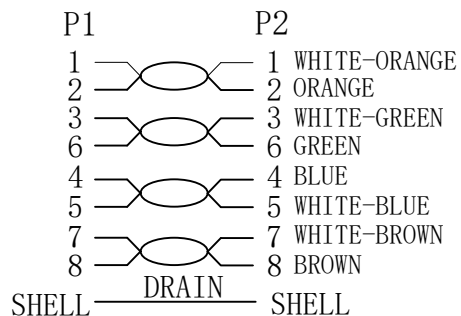

CAT.6/Class E U/FTP FLAT TPE 4x2x32AWG/7 ISO11801 & EN50173 & ANSI/TIA568C.2 www.Synergy21.de **CE**

WIRING DIAGRAM

NOTE:

1. 100% OPEN SHORT, MISS WIRE TEST
2. Fluke Channel test:
Test limit:ISO 11801 CHANNEL CLASS E
3. ROHS 3.0 AND REACH COMPLIANT
4. Operating temperature: -20°C ~ +75°C
5. Halogen free (IEC 60754-2)

MATERIAL LIST

③	OVER MOLD	75A PVC	2	
②	CONNECTOR	RJ45 8P8C shielded Plug, Pin Gold Plated 3U", Transparent red	2	
①	CABLE	CAT.6 U/FTP CABLE(32AWG BC*1P+AL-FOIL)*4+DRAIN JACKET:Super Flex TPE, OD:T=2.0±0.2mm W=6.5±0.2MM	1	
NO.	PARTS NAME	SPECIFICATION STANDARD	QT'Y	REMARK

COLOR:BLUE PANTONE 647C	
ITEM	LENGTH/mm
S217530	150±5
S217531	250±10
S217532	500±15
S217533	1000±20
S217534	1500±30
S217535	2000±30
S217536	3000±50
S217537	5000±100
S217538	7500±200
S217539	10000±200

COLOR:RED PANTONE 199C	
ITEM	LENGTH/mm
S217540	150±5
S217541	250±10
S217542	500±15
S217543	1000±20
S217544	1500±30
S217545	2000±30
S217546	3000±50
S217547	5000±100
S217548	7500±200
S217549	10000±200

COLOR:GREEN PANTONE 3278C	
ITEM	LENGTH/mm
S217550	150±5
S217551	250±10
S217552	500±15
S217553	1000±20
S217554	1500±30
S217555	2000±30
S217556	3000±50
S217557	5000±100
S217558	7500±200
S217559	10000±200