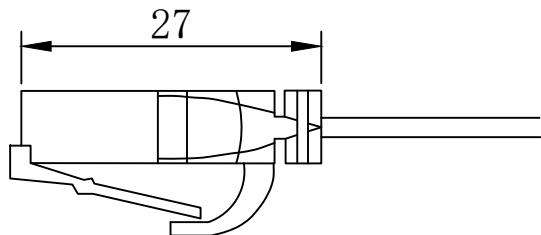

CAT.6/Class E U/FTP FLAT TPE 4x2x32AWG/7 ISO11801 & EN50173 & ANSI/TIA568C.2 www.Synergy21.de **CE**

WIRING DIAGRAM

NOTE:

1. 100% OPEN SHORT, MISS WIRE TEST
2. Fluke Channel test:
Test limit:ISO 11801 CHANNEL CLASS E
3. ROHS 3.0 AND REACH COMPLIANT
4. Operating temperature: -20°C ~ +75°C
5. Halogen free (IEC 60754-2)

MATERIAL LIST

③	OVER MOLD	75A PVC	2	
②	CONNECTOR	RJ45 8P8C shielded Plug, Pin Gold Plated 3U", Transparent red	2	
①	CABLE	CAT.6 U/FTP CABLE(32AWG BC*1P+AL-FOIL)*4+DRAIN JACKET:Super Flex TPE, OD:T=2.0±0.2mm W=6.5±0.2MM	1	
NO.	PARTS NAME	SPECIFICATION STANDARD	QT'Y	REMARK

Chart:

COLOR:BLACK PANTONE BLACK 3C	
ITEM	LENGTH/mm
S217510	150±5
S217511	250±10
S217512	500±15
S217513	1000±20
S217514	1500±30
S217515	2000±30
S217516	3000±50
S217517	5000±100
S217518	7500±200
S217519	10000±200

COLOR:BLUE PANTONE 647C	
ITEM	LENGTH/mm
S217530	150±5
S217531	250±10
S217532	500±15
S217533	1000±20
S217534	1500±30
S217535	2000±30
S217536	3000±50
S217537	5000±100
S217538	7500±200
S217539	10000±200

COLOR:RED PANTONE 199C	
ITEM	LENGTH/mm
S217540	150±5
S217541	250±10
S217542	500±15
S217543	1000±20
S217544	1500±30
S217545	2000±30
S217546	3000±50
S217547	5000±100
S217548	7500±200
S217549	10000±200