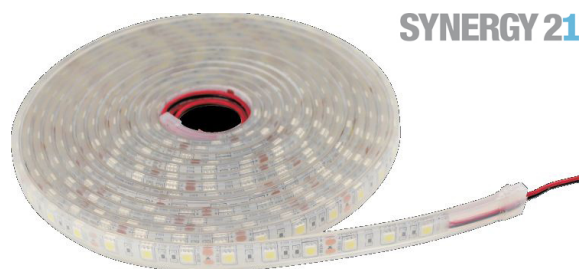

Synergy 21 LED Flex Strip RGB DC12V + 72W IP20

| | |
|----------------------|------------|
| kwh/1000h: | 72,00 |
| Lumen: | 2550 |
| Watt: | 72,0 |
| Nennlebensdauer: | 35000 Std. |
| Schaltzyklen: | 50000 |
| Opt. Umgebungstemp.: | 25 °C |

LED Flex Strip RGB, gemeinsamer Pluspol
DC12V, max. 6A, 72W,
300Leds, 120°, 5050SMD
Lumen: R=120, G=240, B=150
Länge: 5000*10*3mm,
kürzbar alle 3 LEDs, ca alle 50mm, LED Abstand: 16,7mm
weisses PCB,
Kleband zur Montagehilfe auf der Rückseite
offenes Kabelende
indoor, IP20
Bis zu -25°C geeignet!

| Merkmal | Wert |
|--------------------------|--------------|
| EPREL_REGISTRANT_NATURE: | MANUFACTURER |
| EPREL_SURVIVAL_FACTOR: | 1.00 |
| Grösse: | 5000*10*3 |
| Länge: | 5 |
| LED Strip Klebeband: | ja |
| LED Strip Breite: | 10 |
| LED Strip Höhe: | 3 |
| LED Strip Klebeband: | ja |
| LED Strip kürzbar: | 50 |
| LED Strip Länge: | 5000 |
| Lichtfarbe: | RGB |
| Lichtfarbe Name: | RGB |
| Schutzklasse: | IP20 |
| Volt: | 12 |
| Gewicht: | 0.2 Kg |
| Garantie: | 24.00 Monate |