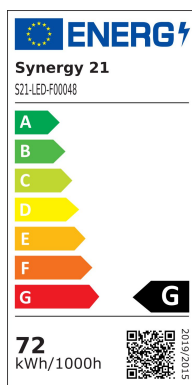

Synergy 21 LED Flex Strip RGB DC12V + 72W IP20

| | |
|----------------------|------------|
| kwh/1000h: | 72,00 |
| Lumen: | 2550 |
| Watt: | 72,0 |
| Nennlebensdauer: | 35000 Std. |
| Schaltzyklen: | 50000 |
| Opt. Umgebungstemp.: | 25 °C |

LED Flex Strip RGB, gemeinsamer Pluspol
DC12V, max. 6A, 72W,
300Leds, 120°, 5050SMD
Lumen: R=120, G=240, B=150
Länge: 5000*10*3mm,
kürzbar alle 3 LEDs, ca alle 50mm, LED Abstand: 16,7mm
weisses PCB,
Kleband zur Montagehilfe auf der Rückseite
offenes Kabelende
indoor, IP20
Bis zu -25°C geeignet!

| Merkmal | Wert |
|--------------------------|--------------|
| EPREL_REGISTRANT_NATURE: | MANUFACTURER |
| EPREL_SURVIVAL_FACTOR: | 1.00 |
| Grösse: | 5000*10*3 |
| Länge: | 5 |
| LED Strip Klebeband: | ja |
| LED Strip Breite: | 10 |
| LED Strip Höhe: | 3 |
| LED Strip Klebeband: | ja |
| LED Strip kürzbar: | 50 |
| LED Strip Länge: | 5000 |
| Lichtfarbe: | RGB |
| Lichtfarbe Name: | RGB |
| Schutzklasse: | IP20 |
| Volt: | 12 |
| Gewicht: | 0.2 Kg |
| Garantie: | 24.00 Monate |