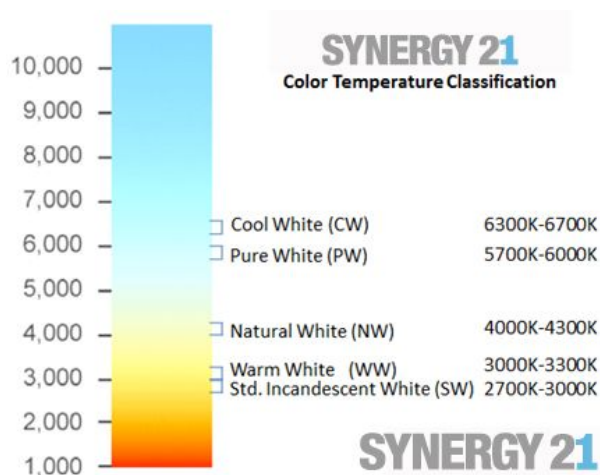

Merkmal	Wert
EPREL_MAX_COLOUR_RENDERING_INDEX:	82
EPREL_MIN_BEAM_ANGLE:	Not applicable
EPREL_MIN_COLOUR_RENDERING_INDEX:	80
EPREL_POWER_ON_MODE:	8.2
EPREL_POWER_STANDBY:	0.00
EPREL_R9_COLOUR_RENDERING_INDEX:	25
EPREL_REGISTRANT_NATURE:	MANUFACTURER
EPREL_SURVIVAL_FACTOR:	1.00
Grösse:	620*620
LED - Gehäusefarbe:	weiß
Lichtfarbe:	warmweiß
Lichtfarbe in Kelvin:	3000
Lumen:	3400
Schutzklasse:	IP65
Gewicht:	4.6 Kg
Garantie:	60.00 Monate

Weitere Bilder