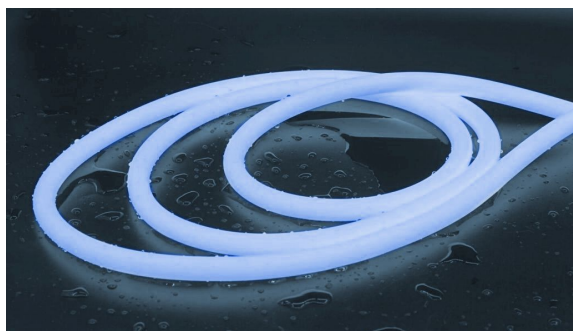

Synergy 21 LED Flex Strip NEON 360° blau DC24V

kwh/1000h:	60,50
Lumen:	1500
Watt:	55,0
Nennlebensdauer:	35000 Std.
Schaltzyklen:	50000
Opt. Umgebungstemp.:	25 °C

Synergy 21 LED Flex Strip NEON 360° Serie

Die Neon 360° Strip Serie leuchtet homogen 360° ohne dunkle Stellen
Der Strip kann frei gebogen werden, mit überragender Flexibilität und breiter Anwendung.
Der Strip ist IP65, aus umweltfreundlichen Silikonmaterial, salz- und alkalibeständig, UV-beständig, flammhemmend.

Länge: 5m
Spannung: 24V
Watt: 11W/m, 55W
Lichtfarbe: blau, 115nm
Helligkeit: ambiente Beleuchtung
Abstrahlwinkel: 360°
Schutzklasse: IP65
LED Anzahl: 360/m,
Maße: 5000*15 mm (L*Durchmesser)
Arbeitstemperatur: -20°C bis +50°C
dimmbar: ja
Kürzbar: nein
Klebeband: nein

Merkmale

Merkmal	Wert
Abstrahlwinkel:	360
Ampere:	2.30
CC oder CV:	CV
Dimmbar:	abhängig vom Netzteil
Grösse:	5000*15
LED Strip Klebeband:	nein
LED Strip Breite:	ø15
LED Strip Klebeband:	nein
LED Strip kürzbar:	nein
LED Strip Länge:	5000
Lichtfabe in nm:	115
Lichtfarbe:	blau
Lichtfarbe 3:	115
Lichtfarbe in nm:	115
Lichtfarbe Name:	blau
Schutzklasse:	IP65
Volt:	24
Gewicht:	1 Kg