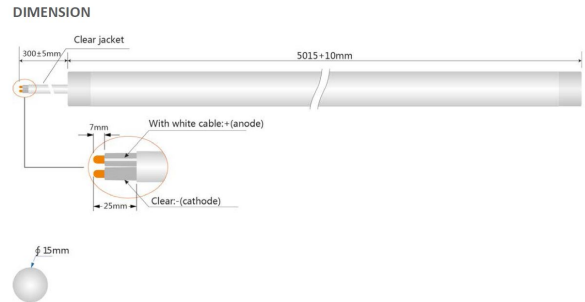

Zubehör

Art.-Nr.	Name
174020	Synergy 21 Netzteil - 24V 100W BILTON
138411	Synergy 21 Netzteil - 24V 90W Osram Element
125198	Synergy 21 Netzteil - 24V 150W Mean Well IP67
93682	Synergy 21 Netzteil - 24V 150W Mean Well dimmbar IP65
156668	Synergy 21 Netzteil - 24V 250W Osram IP67
98273	Synergy 21 LED Flex Strip zub. Testklemmen für Single Color Streifen