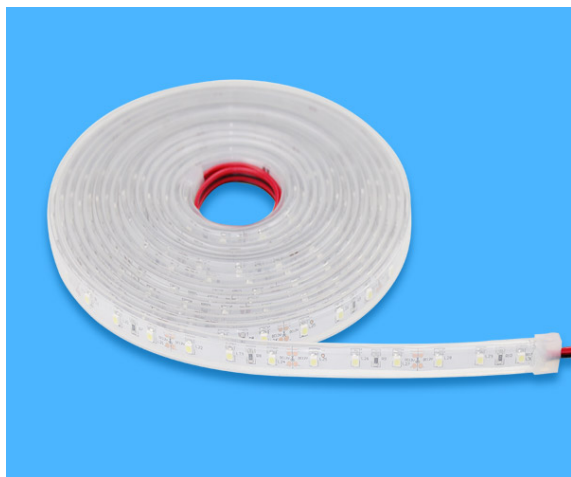

Synergy 21 LED Flex Strip kaltweiß DC12V 24W IP65

kwh/1000h:	27,00
Lumen:	1600
Watt:	24,0
Nennlebensdauer:	35000 Std.
Schaltzyklen:	50000
Opt. Umgebungstemp.:	25 °C

Synergy 21 LED Flex Strip kaltweiss DC12V, 24W, IP65

Spannung: 12V, max.2A
Watt: 24W±10%
Lichtfarbe: 6250K±250K kaltweiss
Helligkeit: 1600lm
Abstrahlwinkel: 120°
Schutzklasse: IP62, silicone glue from top
LED Anzahl: 300*3528SMD
Maße: 5000*11*5 mm
PCB-Farbe: weiss, offenes Kabelende
Arbeitstemperatur: -25°C bis +40°C
Gewicht: 0,090 kg
Kürzbar alle 3 LED

Unser 3M Klebeband ist gut haftend, aber trotzdem nur als Montagehilfe anzusehen.
Es gibt eine vielzahl an Befestigungsmöglichkeiten, wie Clips, dauerelastischer Montagekleber, Kabelbinder, etc.

Bitte beachten sie, dass auch LED Streifen gekühlt werden müssen.
Achten sie darauf, dass der LED Strip die Arbeitstemperatur von 40°C nicht überschreitet, da sonst die Lebensdauer nicht gewährleistet werden kann.
Auf überhitzte LED Strips kann keine Garantie gewährt werden

Merkmale

Merkmal	Wert
Abstrahlwinkel:	120
Ampere:	2
CC oder CV:	CV
CRI:	>80
Dimmbar:	abhängig vom Netzteil
LED Strip Klebeband:	ja
LED Strip Breite:	11
LED Strip Höhe:	5
LED Strip Klebeband:	ja
LED Strip kürzbar:	50
LED Strip Länge:	5000
Lichtfabe in Kelvin:	6250
Lichtfarbe:	kaltweiß
Lichtfarbe in Kelvin:	6250
Lichtfarbe Name:	kaltweiß
Lumen:	1600
Schutzklasse:	IP65
Volt:	12
Gewicht:	0.2 Kg