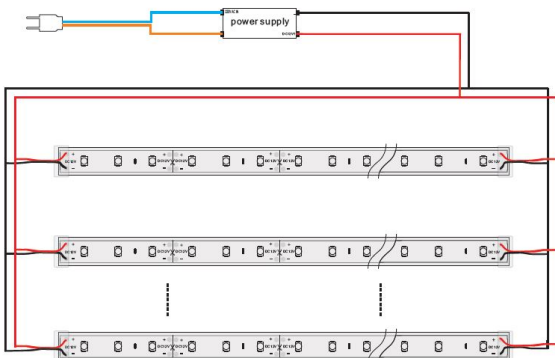

Merkmale

Merkmal	Wert
Abstrahlwinkel:	120
Ampere:	2
CC oder CV:	CV
CRI:	>80
Dimmbar:	abhängig vom Netzteil
LED Strip Klebeband:	ja
LED Strip Breite:	11
LED Strip Höhe:	5
LED Strip Klebeband:	ja
LED Strip kürzbar:	50
LED Strip Länge:	5000
Lichtfabe in Kelvin:	6250
Lichtfarbe:	kaltweiß
Lichtfarbe in Kelvin:	6250
Lichtfarbe Name:	kaltweiß
Lumen:	1600
Schutzklasse:	IP65
Volt:	12
Gewicht:	0.2 Kg

Weitere Bilder

Front:

Lateral:

Zubehör

Art.-Nr.	Name
81069	Synergy 21 LED zub Hohlbuchse mit Schraubklemmen
81068	Synergy 21 LED zub Hohlstecker mit Schraubklemmen
81741	Synergy 21 LED Flex Strip zub. Silikonbefestigungsschelle 10er Pack
78198	Synergy 21 Netzteil - 12V 30W IP67
98273	Synergy 21 LED Flex Strip zub. Testklemmen für Single Color Streifen
139522	Synergy 21 Netzteil - 12V 120W Mean Well IP67
181661	Synergy 21 Dimmer - Mean Well EnOcean wireless multi-channel PWM