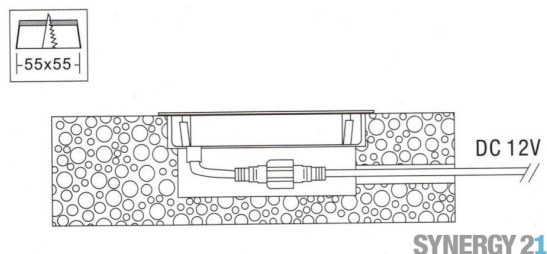

Merkmal	Wert
Grösse:	58,5*58,5*28
LED - Gehäusefarbe:	silber
LED - Gehäusematerial:	Edelstahl
Lichtfarbe:	kaltweiß
Lichtfarbe in Kelvin:	6000
Schutzklasse:	IP67
Volt:	12
Gewicht:	0.085 Kg

Weitere Bilder