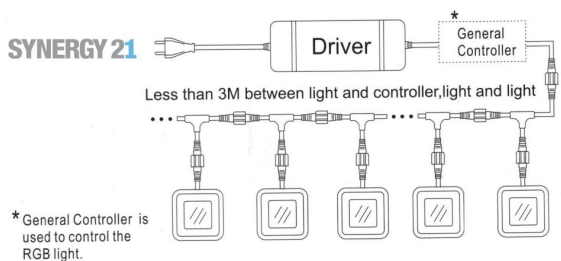

Merkmal	Wert
Grösse:	58,5*58,5*28
LED - Gehäusefarbe:	silber
LED - Gehäusematerial:	Edelstahl
Lichtfarbe:	kaltweiß
Lichtfarbe in Kelvin:	6000
Schutzklasse:	IP67
Volt:	12
Gewicht:	0.085 Kg

Weitere Bilder