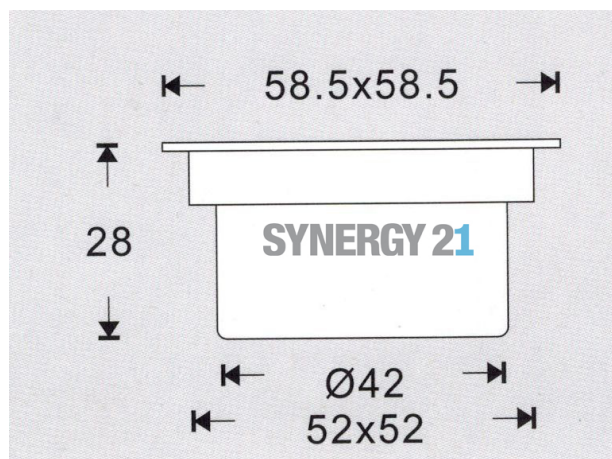

Merkmal	Wert
Grösse:	58,5*58,5*28
LED - Gehäusefarbe:	silber
LED - Gehäusematerial:	Edelstahl
Lichtfarbe:	kaltweiß
Lichtfarbe in Kelvin:	6000
Schutzklasse:	IP67
Volt:	12
Gewicht:	0.085 Kg

Weitere Bilder