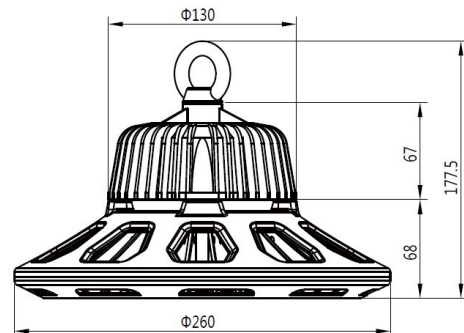

Weight:4.80Kg

Product Description

1. 1, Compact and fasion design .Light weighted : 4.80kg
2. 2, Philips 3030 LED as light source , CR>80Ra
3. 3, MEAN WELL HBG Series power supply . PF>0.95
4. 4, High lumen efficiency : 135lm/w
5. 5, 5 years warranty .

Performance Summary

Input Power: 80W, 100W, 150W, 200W, 230W
CRI: >70Ra/80Ra
CCT: 3000k-6500K
Input Voltage:90-305Vac
Limited Warranty :5 years' warranty
High Efficacy Lifetime: 50000hours
Dimming:Non-dimmable & 1-10V Dimmable
Working Temperature : - 20°C – +45 °C(Amb)

Zubehör

Art.-Nr.	Name
139690	Synergy 21 LED Spot Pendelleuchte UFO zub. Radar Kit S
142944	Synergy 21 LED Spot Pendelleuchte UFO zub. Wandhalterung für UFO size S Bügel lang
142943	Synergy 21 LED Spot Pendelleuchte UFO zub. Wandhalterung für UFO size S Bügel kurz
144402	Synergy 21 LED Spot Pendelleuchte UFO zub. Ballschutzkorb S
148951	Synergy 21 LED Spot Pendelleuchte UFO zub. Lampenschirm S
148726	Synergy 21 Outdoor Kabelverbinder IP68 1:1