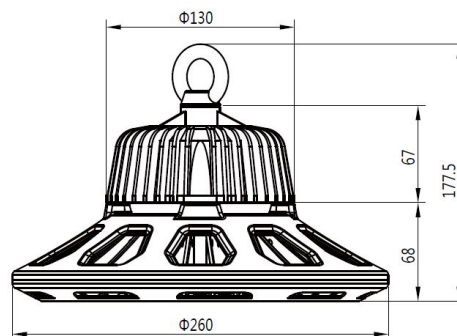

Weight:4.80Kg

Product Description

1. 1, Compact and fasion design .Light weighted : 4.80kg
2. 2, Philips 3030 LED as light source , CRI>80Ra
3. 3, MEAN WELL HBG Series power supply . PF>0.95
4. 4, High lumen efficiency : 135lm/w
5. 5, 5 years warranty .

Performance Summary

Input Power: 80W, 100W, 150W, 200W, 230W
CRI: >70Ra/80Ra
CCT: 3000k-6500K
Input Voltage:90-305Vac
Limited Warranty :5 years' warranty
High Efficacy Lifetime: 50000hours
Dimming:Non-dimmable & 1-10V Dimmable
Working Temperature : - 20°C – +45 °C(Amb)

Zubehör

Art.-Nr.	Name
139691	Synergy 21 LED Spot Pendelleuchte UFO zub. Radar Kit M
142946	Synergy 21 LED Spot Pendelleuchte UFO zub. Wandhalterung für UFO size M Bügel lang
142945	Synergy 21 LED Spot Pendelleuchte UFO zub. Wandhalterung für UFO size M Bügel kurz
144401	Synergy 21 LED Spot Pendelleuchte UFO zub. Ballschutzkorb M
148950	Synergy 21 LED Spot Pendelleuchte UFO zub. Lampenschirm M
148726	Synergy 21 Netzteil - Wasserdichte Verbinder 1:1