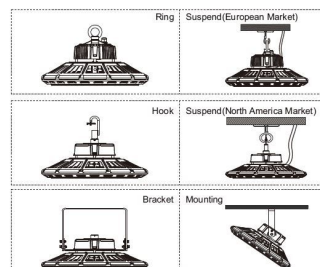

## Weitere Bilder

Dimension

Installation:

Weight:4.80Kg