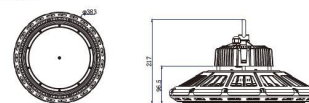

Dimension

Installation: