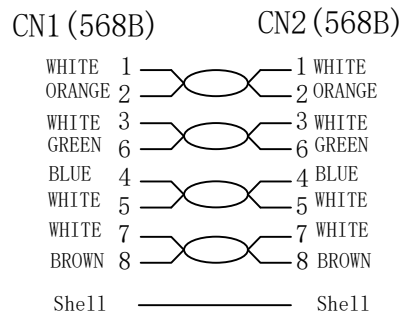

CAT6A U/FTP 4x2x32AWG/7 TPE/LSZH ISO11801 & EN50173 & ANSI/TIA568C.2 www.Synergy21.de **CE**

PIN OUT

MATERIAL LIST

NOTE:

1. Fluke Channel Test ISO 11801 channel Class Ea
2. ROHS 3.0 AND REACH compliant
3. Electrical test: 100% open short & miss wire test;
4. Operating temperature: -20°C ~ +75°C
5. Minimum of the bending radius is 30mm
6. Flame retardant (IEC60332-1-2)  
Low smoke (IEC 61034)  
Halogen free (IEC 60754-2)

Chart:

COLOR:BLACK PANTONE BLACK 3C	
ITEM	LENGTH/mm
S217310V2	150±5
S217311V2	250±10
S217312V2	500±15
S217313V2	1000±20
S217314V2	1500±30
S217315V2	2000±30
S217316V2	3000±50
S217317V2	5000±100
S217318V2	7500±200
S217319V2	10000±200

COLOR:RED PANTONE 199C	
ITEM	LENGTH/mm
S217340V2	150±5
S217341V2	250±10
S217342V2	500±15
S217343V2	1000±20
S217344V2	1500±30
S217345V2	2000±30
S217346V2	3000±50
S217347V2	5000±100
S217348V2	7500±200
S217349V2	10000±200

COLOR:GREEN PANTONE 3278C	
ITEM	LENGTH/mm
S217350V2	150±5
S217351V2	250±10
S217352V2	500±15
S217353V2	1000±20
S217354V2	1500±30
S217355V2	2000±30
S217356V2	3000±50
S217357V2	5000±100
S217358V2	7500±200
S217359V2	10000±200