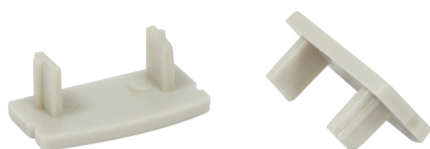

Synergy 21 LED U-Profil zub ALU002-R Endkappe2

Endkappen, 1 Paar

Merkmale

Merkmal	Wert
Gewicht:	0.01 Kg