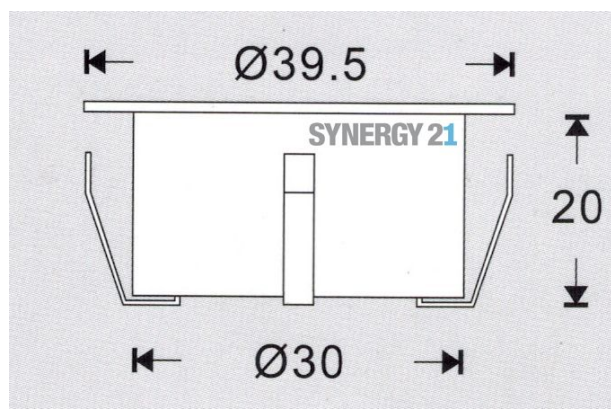

Merkmal	Wert
Grösse:	39,5*20
LED - Gehäusefarbe:	Silber
LED - Gehäusematerial:	Edelstahl
Lichtfarbe:	warmweiß
Schutzklasse:	IP67
Volt:	12
Gewicht:	0.032 Kg

Weitere Bilder