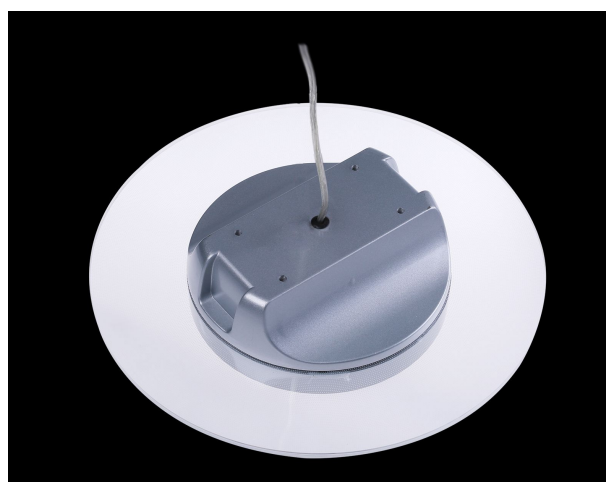

Synergy 21 LED Rundleuchte transparent 26W HL ww

kwh/1000h:	24,00
Lumen:	2450
Watt:	24,0
Nennlebensdauer:	35000 Std.
Schaltzyklen:	50000
Opt. Umgebungstemp.:	25 °C

Synergy 21 LED Rundleuchte transparent
Lichtleitender Lampenschirm: rund und abgehängt (HL)
Anschluss: 200-240 V/AC
Wattage: 26 Watt
Lumen: 2450lm
CRI: >80
Lichtfarbe: warmweiß
Kelvin: 3000 ±200K
Arbeitstemperatur: -20° +45° C
Abstrahlwinkel: 360°
Größe: Ø380mm
Höhe: 88mm
Gewicht: 2500 g
Schutzklasse: IP20 / IK05

Montage:
Deckendose mit deckenhalterung, Stahlseil
2 Schrauben und Dübel enthalten.
Bitte prüfen sie ob die Dübel für ihre Deckenbeschaffenheit die Richtigen sind!

Energieeffizienzklasse: A+
kWh/1000h: 24

Abbildung ähnlich

Merkmale

Merkmal	Wert
Abstrahlwinkel:	360
Betriebstemperatur:	-20 bis +45
CRI:	>80
Dimmbar:	nein
Grösse:	Ø380*88
LED - Gehäusefarbe:	transparent
LED - Gehäusematerial:	Kunststoff
Lichtfarbe:	warmweiß
Lichtfarbe in Kelvin:	3000
Lumen:	2450
Schutzklasse:	IP20
Volt:	230
Gewicht:	2.5 Kg

Weitere Bilder

Dimension and Illumination Diagram

Height	Beam/Diameter	Angle: 158.05deg	Diameter
1.0h	75.22/1222lx		764.45mm
2.0h	18.76/309.75lx		1493.16mm
3.0h	8.346/134.81lx		2219.25mm
4.0h	4.696/73.13lx		2885.46mm
5.0h	2.705/40.82lx		3732.05mm