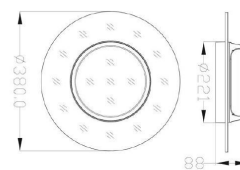

Montage:
Deckendose mit deckenhalterung, Stahlseil
2 Schrauben und Dübel enthalten.
Bitte prüfen sie ob die Dübel für ihre Deckenbeschaffenheit die Richtigen sind!

Energieeffizienzklasse: A+
kWh/1000h: 24

Abbildung ähnlich

Merkmale

Merkmal	Wert
Abstrahlwinkel:	360
Betriebstemperatur:	-20 bis +45
CRI:	>80
Dimmbar:	nein
Grösse:	Ø380*88
LED - Gehäusefarbe:	transparent
LED - Gehäusematerial:	Kunststoff
Lichtfarbe:	warmweiß
Lichtfarbe in Kelvin:	3000
Lumen:	2450
Schutzklasse:	IP20
Volt:	230
Gewicht:	2.5 Kg

Weitere Bilder

Dimension and Illumination Diagram

Height	Beam/Diameter	Angle: 158.05deg	Diameter
1.0h	75.22/1222lx		764.45mm
2.0h	18.76/309.75lx		1493.16mm
3.0h	8.346/134.81lx		2219.25mm
4.0h	4.696/73.13lx		2885.46mm
5.0h	2.705/40.82lx		3732.05mm