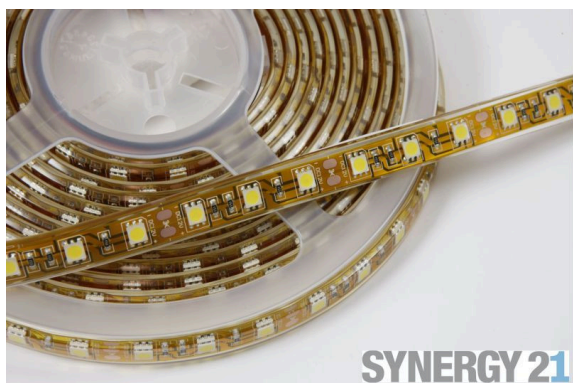

Synergy 21 Tira LED Blanco Frío DC24V 72W IP67

kwh/1000h:	72,00
Lúmenes:	5200
Vatio:	72,0
Vida útil nominal:	35000 Std.
Ciclos de conmutación:	50000
Temperatura ambiente óptima:	25 °C

Synergy 21 Tira LED Flex Blanco Frío
Voltaje: DC24V, max. 3A, 72W
Color de luz: 6250K ±250 Blanco Frío
Luminosidad: 5200lm
Total de LEDs: 300x 5050SMD
Ángulo de enfoque: 120°
Medidas: 5000 x 10 x 6 mm
No incluye cinta adhesiva
Clase de protección: IP67, Exterior/Outdoor
¡Adecuado hasta -25°C!
Cortable cada 6 LED

Asegúrese de que la tira de LED no exceda la temperatura de trabajo de 40°C, de lo contrario no se puede garantizar la vida útil.

Las tiras de LEDs sobrecalentadas no tienen garantía.

Atributos

Atributo	Valor
Abstrahlwinkel:	120
Ampere:	3
CC oder CV:	CV
CRI:	>80
Dimmbar:	abhängig vom Netzteil
Länge:	5
LED Strip Klebeband:	ja
LED Strip Breite:	10
LED Strip Höhe:	6
LED Strip Klebeband:	ja
LED Strip kürzbar:	100
LED Strip Länge:	5000
Lichtfabe in Kelvin:	6250
Lichtfarbe:	kaltweiß
Lichtfarbe in Kelvin:	6250
Lichtfarbe Name:	kaltweiß
Lumen:	5200
Schutzklasse:	IP67
Volt:	24
Peso:	0.2 Kg

Accesorios

Número de artículo	Denominación
174020	Synergy 21 Netzteil - 24V 100W BILTON
138411	Synergy 21 Netzteil - 24V 90W Osram Element
124648	Synergy 21 Netzteil - 24V 100W Mean Well IP67
81069	Synergy 21 LED zub Hohlbuchse mit Schraubklemmen

Número de artículo	Denominación
81068	Synergy 21 LED zub Hohlstecker mit Schraubklemmen
81741	Synergy 21 LED Flex Strip zub. Silikonbefestigungsschelle 10er Pack
98273	Synergy 21 LED Flex Strip zub. Testklemmen für Single Color Streifen
181661	Synergy 21 Dimmer - Mean Well EnOcean wireless multi-channel PWM