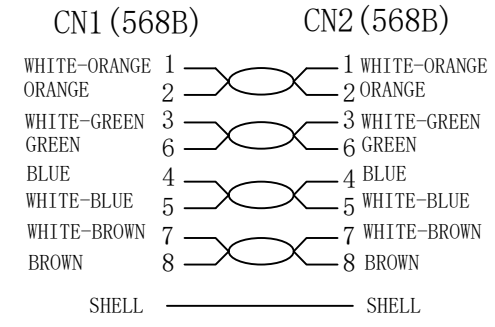

PIN OUT

NOTE:

1. Fluke Channel Test ISO 11801 channel Class Ea
2. RoHS 3.0 AND REACH compliant
3. Electrical test: 100% open short & miss wire test;
4. OPERATING TEMPERATURE: -20°C ~ 75°C
STORAGE TEMPERATURE: -10°C ~ 60°C
5. Print word: CAT6A U/FTP Patch cord with CAT7 RAW Cable 4x2x32AWG/7
TPE-LSZH ISO11801 & EN50173 & ANSI/TIA568C.2 www.synergy21.de **CE**
6. Raw cable is Cat7 up to 600Mhz
7. Packing: 1pc/synergy 21 bag+label

Colour: RED(PANTONE 199C)	
Item No.	Length(mm)
S217340V3	150±10
S217341V3	250±10
S217342V3	500±20
S217343V3	1000±20
S217344V3	1500±30
S217345V3	2000±30
S217346V3	3000±50
S217347V3	5000±100
S217348V3	7500±150
S217349V3	10000±300

Colour: GREEN(PANTONE 3278C)	
Item No.	Length(mm)
S217350V3	150±10
S217351V3	250±10
S217352V3	500±20
S217353V3	1000±20
S217354V3	1500±30
S217355V3	2000±30
S217356V3	3000±50
S217357V3	5000±100
S217358V3	7500±150
S217359V3	10000±300

Colour: Magenta(Pantone 212C)	
Item No.	Length(mm)
S217380V3	150±10
S217381V3	250±10
S217382V3	500±20
S217383V3	1000±20
S217384V3	1500±30
S217385V3	2000±30
S217386V3	3000±50
S217387V3	5000±100
S217388V3	7500±150
S217389V3	10000±300