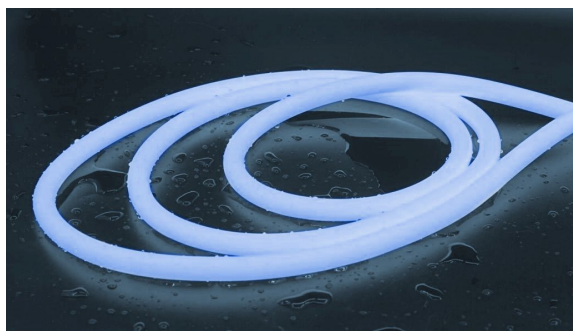

## Synergy 21 NEÓN 360° Azul DC24V

kwh/1000h:	60,50
Lúmenes:	1500
Vatio:	55,0
Vida útil nominal:	35000 Std.
Ciclos de conmutación:	50000
Temperatura ambiente óptima:	25 °C

### Synergy 21 NEON Serie 360°

La serie 360° ilumina homogéneamente 360°.

La tira se puede doblar, con una flexibilidad excepcional. Es IP65, fabricada en silicona, resistente a la salitre, a los rayos UV, y al fuego.

- Longitud: 5m
- Tensión: 24V
- Potencia: 11W/m, 55W
- Color de luz: azul, 115nm
- Brillo: Iluminación ambiental
- Ángulo de enfoque: 360°
- Protección: IP65
- Número de LEDs: 360/m,
- Dimensiones: 5000\*15 mm (L\*Diámetro)
- Temperatura de funcionamiento: -20°C hasta +50°C
- Regulable: sí
- Se puede cortar: no
- Autoadhesivo: no
- Clase de eficiencia energética: A
- kWh/1000h: 60,5

## Atributos

Atributo	Valor
Abstrahlwinkel:	360
Ampere:	2.30
CC oder CV:	CV
Dimmbar:	abhängig vom Netzteil
Grösse:	5000*15
LED Strip Klebeband:	nein
LED Strip Breite:	ø15
LED Strip Klebeband:	nein
LED Strip kürzbar:	nein
LED Strip Länge:	5000
Lichtfabe in nm:	115
Lichtfarbe:	blau
Lichtfarbe 3:	115
Lichtfarbe in nm:	115
Lichtfarbe Name:	blau
Schutzklasse:	IP65
Volt:	24
Peso:	1 Kg