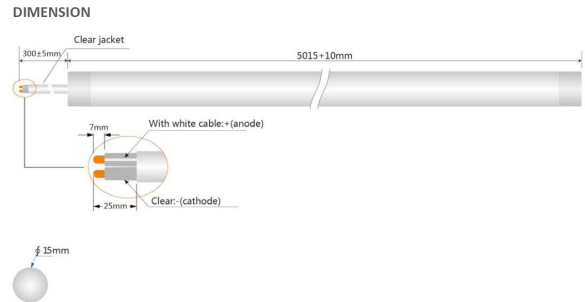

Accesorios

Número de artículo	Denominación
174020	Synergy 21 Netzteil - 24V 100W BILTON
138411	Synergy 21 Netzteil - 24V 90W Osram Element
125198	Synergy 21 Netzteil - 24V 150W Mean Well IP67
93682	Synergy 21 Netzteil - 24V 150W Mean Well dimmbar IP65
156668	Synergy 21 Netzteil - 24V 250W Osram IP67
98273	Synergy 21 LED Flex Strip zub. Testklemmen für Single Color Streifen