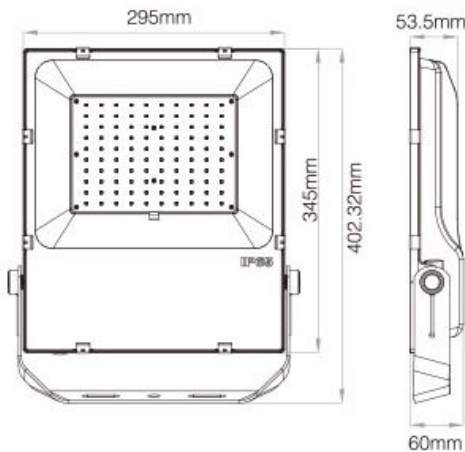

Merkmale

Merkmal	Wert
Abstrahlwinkel:	160
Dimmbar:	Ja
Grösse:	295*60*402,32
LED - Gehäusematerial:	Aluminium
Lichtfarbe:	RGB-WW
Lichtfarbe in Kelvin:	2700~6500
Lumen:	7500-8500
Schutzklasse:	IP65
Volt:	230
Gewicht:	5 Kg

Weitere Bilder