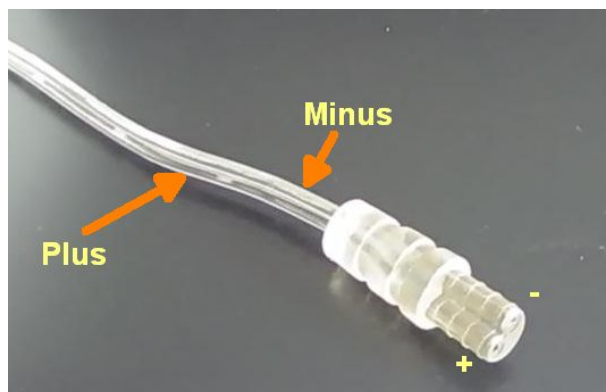

Zubehör

Art.-Nr.	Name
115374	Synergy 21 LED light panel R600/R1000 zub Pendelkit
113856	Synergy 21 Netzteil - CC Driver 1400mA ~42V Mean Well 0-10V dimm IP67
134899	Synergy 21 Netzteil - Einschaltstrombegrenzer OSRAM
131690	Synergy 21 LED light panel 300*1200 Up& Down oder Pontos transparentes Kabel für Netzteil