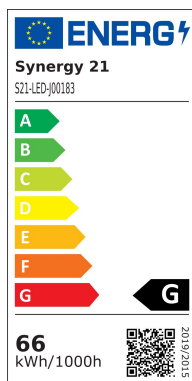

Synergy 21 LED light panel R600 warmweiß rund transparent

kWh/1000h:	66,00
Lumen:	5000
Watt:	60,0
Nennlebensdauer:	50000 Std.
Schaltzyklen:	100000
Opt. Umgebungstemp.:	25 °C

Rundes Ultra Slim LED Panel Light
Geeignet für die Deckenabhangung

Rahmenfarbe: weiß
Leistungsaufnahme : 60Watt
Lumenzahl: 5000lm
Lichtfarbe: warmweiß 3100k ±100
Farbwiedergabe: CRI: >83
Schutzklasse: IP40
Stoßfestigkeit: IK05
Arbeitstemperatur: -20° bis +60°
Stromzufuhr: Netzteil (#115375), dimmbares Netzteil (#113856) & Pendelkit (#115374) nicht im Lieferumfang!
Stromaufnahme: 1400mA, 38V/DC
Größe: 580mm x 15mm
Gewicht: 3150g

Merkmal	Wert
EPREL_MAINS:	NMLS
EPREL_MAX_BEAM_ANGLE:	360
EPREL_MAX_COLOUR_RENDERING_INDEX:	86
EPREL_MIN_BEAM_ANGLE:	360
EPREL_MIN_COLOUR_RENDERING_INDEX:	80
EPREL_POWER_ON_MODE:	60.0
EPREL_POWER_STANDBY:	0.45
EPREL_R9_COLOUR_RENDERING_INDEX:	0
EPREL_REGISTRANT_NATURE:	MANUFACTURER
EPREL_SURVIVAL_FACTOR:	0.9
Grösse:	580*15
LED - Gehäusefarbe:	weiß
LED - Gehäusematerial:	Aluminum
Lichtfarbe:	warmweiß
Lichtfarbe in Kelvin:	3100
Lumen:	5000
Schutzklasse:	IP40
Volt:	38
Gewicht:	3.15 Kg
Garantie:	36.00 Monate