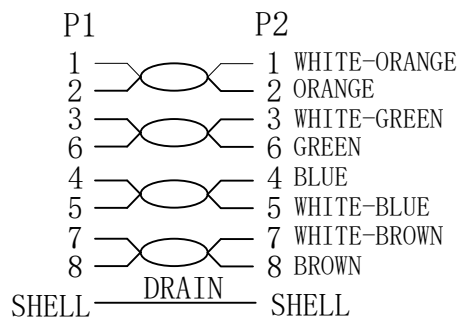

WIRING DIAGRAM

NOTE:

- 100% OPEN SHORT, MISS WIRE TEST
- Fluke Channel test:
Test limit:ISO 11801 CHANNEL CLASS E
- ROHS 3.0 AND REACH COMPLIANT
- Operating temperature: -20°C ~ +75°C
- Halogen free (IEC 60754-2)

Chart:

COLOR:BLACK PANTONE BLACK 3C	
ITEM	LENGTH/mm
S217510	150±5
S217511	250±10
S217512	500±15
S217513	1000±20
S217514	1500±30
S217515	2000±30
S217516	3000±50
S217517	5000±100
S217518	7500±200
S217519	10000±200

COLOR:BLUE PANTONE 647C	
ITEM	LENGTH/mm
S217530	150±5
S217531	250±10
S217532	500±15
S217533	1000±20
S217534	1500±30
S217535	2000±30
S217536	3000±50
S217537	5000±100
S217538	7500±200
S217539	10000±200

COLOR:RED PANTONE 199C	
ITEM	LENGTH/mm
S217540	150±5
S217541	250±10
S217542	500±15
S217543	1000±20
S217544	1500±30
S217545	2000±30
S217546	3000±50
S217547	5000±100
S217548	7500±200
S217549	10000±200

COLOR:GREEN PANTONE 3278C	
ITEM	LENGTH/mm
S217550	150±5
S217551	250±10
S217552	500±15
S217553	1000±20
S217554	1500±30
S217555	2000±30
S217556	3000±50
S217557	5000±100
S217558	7500±200
S217559	10000±200