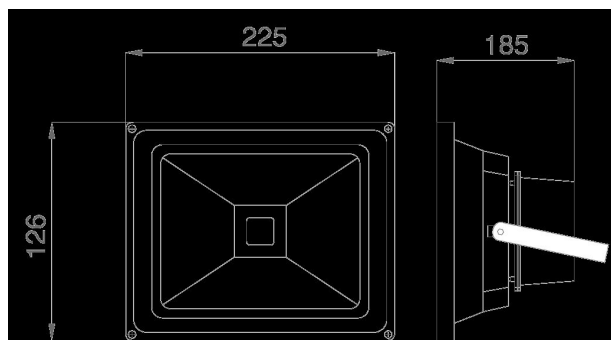

Merkmale

Merkmal	Wert
Abstrahlwinkel:	120
Ampere:	0.16
CRI:	>80
Dimmbar:	TRIAC
Grösse:	126*225*185
LED - Gehäusefarbe:	schwarz
LED - Gehäusematerial:	Aluminium
Lichtfarbe:	neutralweiß
Lichtfarbe in Kelvin:	4500
Lumen:	3900
Schutzklasse:	IP65
Volt:	230
Gewicht:	2.3 Kg

Weitere Bilder