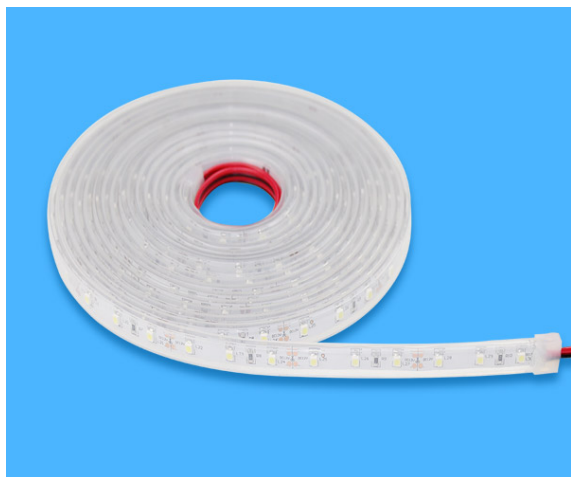

Synergy 21 LED Flex Strip kaltweiß DC12V 24W IP65

kwh/1000h:	27,00
Lumen:	1600
Watt:	24,0
Nennlebensdauer:	35000 Std.
Schaltzyklen:	50000
Opt. Umgebungstemp.:	25 °C

Synergy 21 LED Flex Strip kaltweiss DC12V, 24W, IP65

Spannung: 12V, max.2A
Watt: 24W±10%
Lichtfarbe: 6250K±250K kaltweiss
Helligkeit: 1600lm
Abstrahlwinkel: 120°
Schutzklasse: IP65, empty tube
LED Anzahl: 300*3528SMD
Maße: 5000*11*5 mm
PCB-Farbe: weiss, offenes Kabelende
Arbeitstemperatur: -25°C bis +40°C
Gewicht: 0,090 kg
Kürzbar alle 3 LED

Unser 3M Klebeband ist gut haftend, aber trotzdem nur als Montagehilfe anzusehen.
Es gibt eine vielzahl an Befestigungsmöglichkeiten, wie Clips, dauerelastischer Montagekleber, Kabelbinder, etc.

Bitte beachten sie, dass auch LED Streifen gekühlt werden müssen.
Achten sie darauf, dass der LED Strip die Arbeitstemperatur von 40°C nicht überschreitet, da sonst die Lebensdauer nicht gewährleistet werden kann.
Auf überhitzte LED Strips kann keine Garantie gewährt werden

Merkmale

Merkmal	Wert
Abstrahlwinkel:	120
Ampere:	2
CC oder CV:	CV
CRI:	>80
Dimmbar:	abhängig vom Netzteil
Länge:	5
LED Strip Klebeband:	ja
LED Strip Breite:	11
LED Strip Höhe:	5
LED Strip Klebeband:	ja
LED Strip kürzbar:	50
LED Strip Länge:	5000
Lichtfabe in Kelvin:	6250
Lichtfarbe:	kaltweiß
Lichtfarbe in Kelvin:	6250
Lichtfarbe Name:	kaltweiß
Lumen:	1600
Schutzklasse:	IP65
Volt:	12
Gewicht:	0.2 Kg