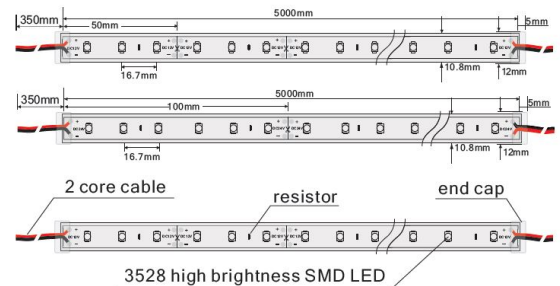

Front:

Lateral: