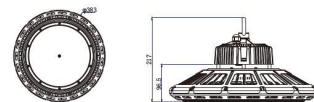

Synergy 21 LED Spot Pendelleuchte UFO 120W für Industrie/Lagerhallen nw 90°

kwh/1000h:	120,00
Lumen:	16000
Watt:	120,0
Nennlebensdauer:	50000 Std.
Schaltzyklen:	50000
Opt. Umgebungstemp.:	25 °C

AC 90-305V/50-60Hz
Dimmbar: nein
Leistung: 120 Watt
Lichtstrom: 16000 lm
Effizienz: 135lm/W
Abstrahlwinkel: 90°
CRI Ra: > 80
Lichtfarbe: neutralweiß
Kelvin: 4000K ± 10%
Arbeitstemp: -40 bis +55°C
Schutzklasse: IP65, IK10, "D" Kennzeichen nach EN 60598-2-24
Gewicht: 4,8Kg
Durchmesser: 260mm
Höhe komplett: 177,5mm

Energieeffizienzklasse: A++
kWh/1000h: 120

5 Jahre Garantie
IES Files auf Anfrage erhältlich

Merkmale

Merkmal	Wert
Abstrahlwinkel:	90
Betriebstemperatur:	-40 bis +55
CRI:	>80
Dimmbar:	nein
Grösse:	260*177,5
LED - Gehäusefarbe:	schwarz
LED - Gehäusematerial:	Aluminium
Lichtfarbe:	neutralweiß
Lichtfarbe in Kelvin:	4000
Lumen:	16000
Schutzklasse:	IP65, IK10
Volt:	230
Gewicht:	4.8 Kg
Garantie:	60 Monate

Weitere Bilder

Dimension

Installation:

Weight:4.80Kg

Product Description

- 1, Compact and fasion design .Light weighted : 4.80kg
- 2, Philips 3030 LED as light source , CRI>80Ra
- 3, MEAN WELL HBG Series power supply . PF>0.95
- 4, High lumen efficiency : 135lm/w
- 5, 5 years warranty .