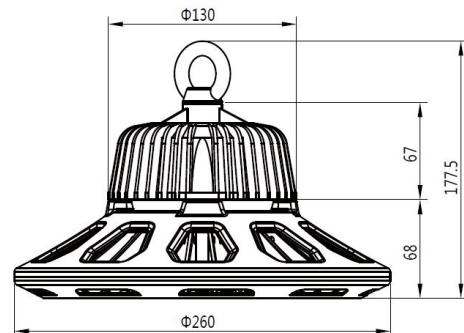

Weight:4.80Kg

Product Description

1. 1, Compact and fasion design .Light weighted : 4.80kg
2. 2, Philips 3030 LED as light source , CRI>80Ra
3. 3, MEAN WELL HBG Series power supply . PF>0.95
4. 4, High lumen efficiency : 135lm/w
5. 5, 5 years warranty .

Performance Summary

Input Power: 80W, 100W, 150W, 200W, 230W
CRI: >70Ra/80Ra
CCT: 3000k-6500K
Input Voltage:90-305Vac
Limited Warranty :5 years' warranty
High Efficacy Lifetime: 50000hours
Dimming:Non-dimmable & 1-10V Dimmable
Working Temperature : - 20°C – +45 °C(Amb)

Zubehör

Art.-Nr.	Name
139691	Synergy 21 LED Spot Pendelleuchte UFO zub. Radar Kit M
142946	Synergy 21 LED Spot Pendelleuchte UFO zub. Wandhalterung für UFO size M Bügel lang
142945	Synergy 21 LED Spot Pendelleuchte UFO zub. Wandhalterung für UFO size M Bügel kurz
144401	Synergy 21 LED Spot Pendelleuchte UFO zub. Ballschutzkorb M
148950	Synergy 21 LED Spot Pendelleuchte UFO zub. Lampenschirm M
148726	Synergy 21 Netzteil - Wasserdichte Verbinder 1:1