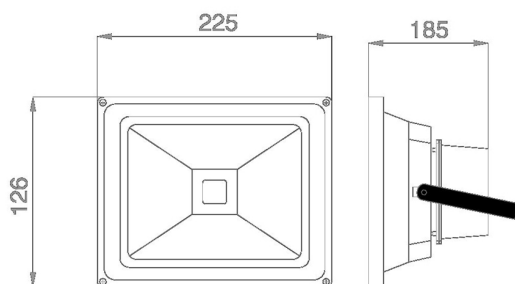

Atributo	Valor
Dimmbar:	TRIAC
Größe:	126*225*185
LED - Gehäusefarbe:	schwarz
LED - Gehäusematerial:	Aluminium
Lichtfarbe:	warmweiß
Lichtfarbe in Kelvin:	3000
Lumen:	3750
Schutzklasse:	IP65
Volt:	230
Peso:	2.3 Kg
Garantía:	24.00 Meses

Imágenes adicionales

Accesorios

Número de artículo	Denominación
82434	Finder Interruptor crepuscular 230VAC 16A