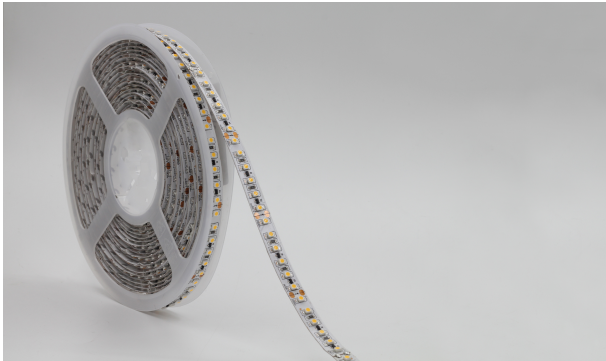

Synergy 21 LED Flex Strip kaltweiß DC24V 140W IP20 ULS 10m

kwh/1000h:	154,00
Lumen:	14200
Watt:	140,0
Nennlebensdauer:	35000 Std.
Schaltzyklen:	50000
Opt. Umgebungstemp.:	25 °C

Synergy 21 LED Flex Strip UL Serie
ULS=Ultra Long Serie

Spannung: 24V, max5,8A
Watt: 140W±10%
Lichtfarbe: kaltweiss , 6250K±250k
Helligkeit: 14200lm
Abstrahlwinkel: 120°
Schutzklasse: IP20
LED Anzahl: 600*2835SMD
Maße: 10000*10*3 mm
PCB-Farbe: weiss, offenes Kabelende (360±5mm)
Arbeitstemperatur: -25°C bis +40°C
Gewicht: 0,500 kg
Kürzbar alle 6 LED 10cm
Klebeband: ja 3M rückseitig

Merkmale

Merkmal	Wert
Abstrahlwinkel:	120
Ampere:	5.80
CC oder CV:	CV
CRI:	>80
Dimmbar:	abhängig vom Netzteil
Länge:	10
LED Strip Klebeband:	ja
LED Strip Breite:	10
LED Strip Höhe:	3
LED Strip Klebeband:	ja
LED Strip kürzbar:	100
LED Strip Länge:	10000
Lichtfarbe in Kelvin:	6250
Lichtfarbe:	kaltweiß
Lichtfarbe in Kelvin:	6250
Lichtfarbe Name:	kaltweiß
Lumen:	14200
Schutzklasse:	IP20
Volt:	24
Gewicht:	0.4 Kg

Weitere Bilder

The relationship of curve variation between voltage and the length of the led strip in single drive

connect way 1

connect way 2

Zubehör

Art.-Nr.	Name
93682	Synergy 21 Netzteil - 24V 150W Mean Well dimmbar IP65
156668	Synergy 21 Netzteil - 24V 250W Osram IP67
98273	Synergy 21 LED Flex Strip zub. Testklemmen für Single Color Streifen
181661	Synergy 21 Dimmer - Mean Well EnOcean wireless multi-channel PWM