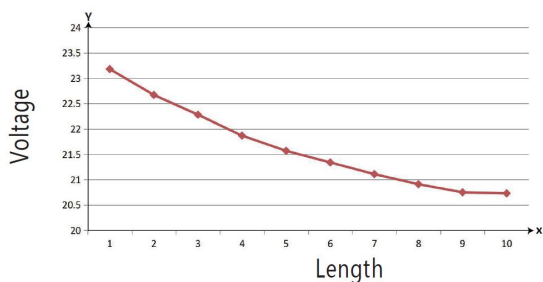

The relationship of curve variation between voltage and the length of the led strip in single drive