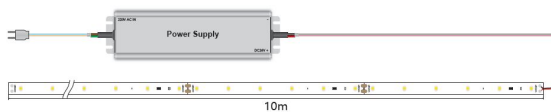

Spannung: 24V, max5,8A
Watt: 140W±10%
Lichtfarbe: kaltweiss , 6250K±250k
Helligkeit: 14200lm
Abstrahlwinkel: 120°
Schutzklasse: IP20
LED Anzahl: 600*2835SMD
Maße: 10000*10*3 mm
PCB-Farbe: weiss, offenes Kabelende (360±5mm)
Arbeitstemperatur: -25°C bis +40°C
Gewicht: 0,500 kg
Kürzbar alle 6 LED 10cm
Klebeband: ja 3M rückseitig

Merkmale

Merkmal	Wert
Abstrahlwinkel:	120
Ampere:	5.80
CC oder CV:	CV
CRI:	>80
Dimmbar:	abhängig vom Netzteil
Länge:	10
LED Strip Klebeband:	ja
LED Strip Breite:	10
LED Strip Höhe:	3
LED Strip Klebeband:	ja
LED Strip kürzbar:	100
LED Strip Länge:	10000
Lichtfarbe in Kelvin:	6250
Lichtfarbe:	kaltweiß
Lichtfarbe in Kelvin:	6250
Lichtfarbe Name:	kaltweiß
Lumen:	14200
Schutzklasse:	IP20
Volt:	24
Gewicht:	0.4 Kg

Weitere Bilder

The relationship of curve variation between voltage and the length of the led strip in single drive

connect way 1

connect way 2

Zubehör

Art.-Nr.	Name
93682	Synergy 21 Netzteil - 24V 150W Mean Well dimmbar IP65
156668	Synergy 21 Netzteil - 24V 250W Osram IP67
98273	Synergy 21 LED Flex Strip zub. Testklemmen für Single Color Streifen
181661	Synergy 21 Dimmer - Mean Well EnOcean wireless multi-channel PWM