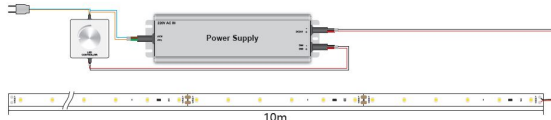

Merkmale

Merkmal	Wert
Abstrahlwinkel:	120
Ampere:	5.80
CC oder CV:	CV
CRI:	>80
Dimmbar:	abhängig vom Netzteil
Länge:	10
LED Strip Klebeband:	ja
LED Strip Breite:	10
LED Strip Höhe:	3
LED Strip Klebeband:	ja
LED Strip kürzbar:	100
LED Strip Länge:	10000
Lichtfarbe in Kelvin:	6250
Lichtfarbe:	kaltweiß
Lichtfarbe in Kelvin:	6250
Lichtfarbe Name:	kaltweiß
Lumen:	14200
Schutzklasse:	IP20
Volt:	24
Gewicht:	0.4 Kg

Weitere Bilder

The relationship of curve variation between voltage and the length of the led strip in single drive

connect way 1

connect way 2

Zubehör

Art.-Nr.	Name
93682	Synergy 21 Netzteil - 24V 150W Mean Well dimmbar IP65
156668	Synergy 21 Netzteil - 24V 250W Osram IP67
98273	Synergy 21 LED Flex Strip zub. Testklemmen für Single Color Streifen
181661	Synergy 21 Dimmer - Mean Well EnOcean wireless multi-channel PWM