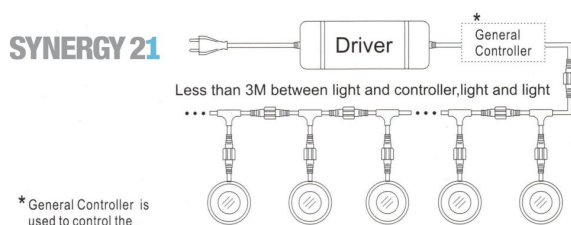

Merkmal	Wert
Lichtfarbe:	RGB
Schutzklasse:	IP67
Volt:	12
Gewicht:	0.252 Kg

Weitere Bilder

* General Controller is used to control the RGB light.