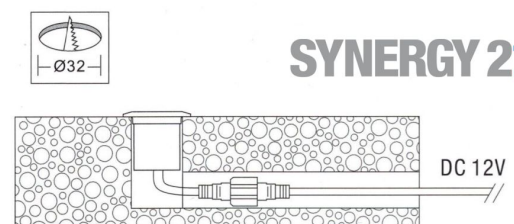

Merkmal	Wert
Lichtfarbe:	RGB
Schutzklasse:	IP67
Volt:	12
Gewicht:	0.252 Kg

Weitere Bilder

* General Controller is used to control the RGB light.