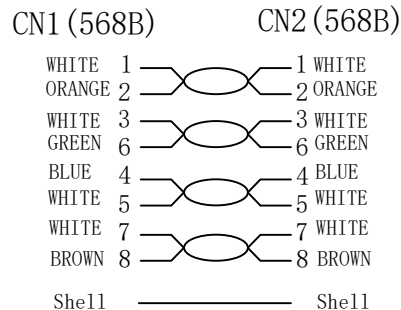

CAT6A U/FTP 4x2x32AWG/7 TPE ISO11801 & EN50173 & ANSI/TIA568C.2 www.Synergy21.de **CE**

PIN OUT

NOTE:

1. Fluke Channel Test ISO 11801 channel Class Ea
2. ROHS 3.0 AND REACH compliant
3. Electrical test: 100% open short & miss wire test;
4. Operating temperature: -20°C ~ +75°C
5. Minimum of the bending radius is 30mm
6. Flame retardant (IEC60332-1-2)
Low smoke (IEC 61034)
Halogen free (IEC 60754-2)

COLOR:WHITE RAL 9003	
ITEM	LENGTH/mm
S217320	150±5
S217321	250±10
S217322	500±15
S217323	1000±20
S217324	1500±30
S217325	2000±30
S217326	3000±50
S217327	5000±100
S217328	7500±200
S217329	10000±200

COLOR:GREY RAL 7035	
ITEM	LENGTH/mm
S217300	150±5
S217301	250±10
S217302	500±15
S217303	1000±20
S217304	1500±30
S217305	2000±30
S217306	3000±50
S217307	5000±100
S217308	7500±200
S217309	10000±200

COLOR:BLUE PANTONE 647C	
ITEM	LENGTH/mm
S217330	150±5
S217331	250±10
S217332	500±15
S217333	1000±20
S217334	1500±30
S217335	2000±30
S217336	3000±50
S217337	5000±100
S217338	7500±200
S217339	10000±200

COLOR:RED PANTONE 199C	
ITEM	LENGTH/mm
S217340	150±5
S217341	250±10
S217342	500±15
S217343	1000±20
S217344	1500±30
S217345	2000±30
S217346	3000±50
S217347	5000±100
S217348	7500±200
S217349	10000±200

COLOR:GREEN PANTONE 3278C	
ITEM	LENGTH/mm
S217350	150±5
S217351	250±10
S217352	500±15
S217353	1000±20
S217354	1500±30
S217355	2000±30
S217356	3000±50
S217357	5000±100
S217358	7500±200
S217359	10000±200