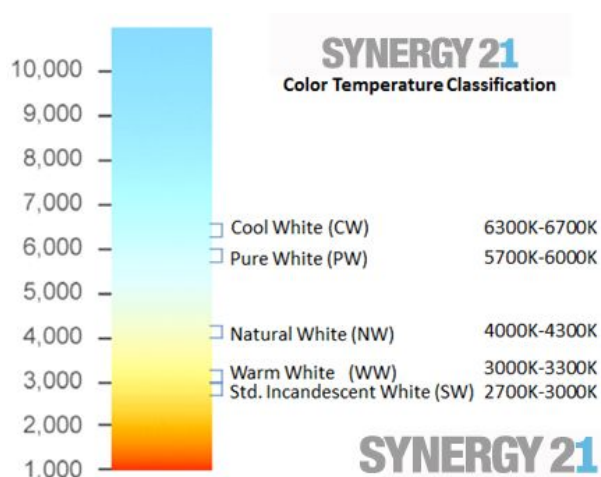

Atributo	Valor
EPREL_POWER_ON_MODE:	8.4
EPREL_POWER_STANDBY:	0.00
EPREL_R9_COLOUR_RENDERING_INDEX:	29
EPREL_REGISTRANT_NATURE:	MANUFACTURER
EPREL_SURVIVAL_FACTOR:	1.00
Grösse:	620*620
LED - Gehäusefarbe:	weiß
Lichtfarbe:	neutralweiß
Lichtfarbe in Kelvin:	4000
Lumen:	3500
Schutzklasse:	IP65
Peso:	4.6 Kg
Garantía:	60.00 Meses

Imágenes adicionales

Accesorios