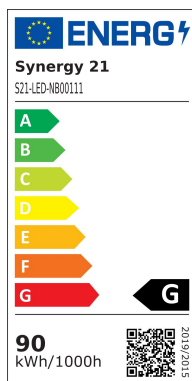

Synergy 21 LED Flex Strip RGB DC24V + RGB-W one chip super ww

kwh/1000h:	90,00
Lumen:	1500
Watt:	90,0
Nennlebensdauer:	35000 Std.
Schaltzyklen:	50000
Opt. Umgebungstemp.:	25 °C

RGB-W Flex-Stripe, 5 meter, RGB und warmweiß auf einem Chip
Warmweiß: 2500K ±250
DC 24V, 90W, 25Watt ww, 65Watt RGB, 3,75A max.
Helligkeit: ww 1500lm ± 10%
300 PCS 5050 SMD LED
gemeinsamer Pluspol
L*B*H: 5000*10*2,2 für indoor
kürzbar: alle 6 LEDs kürzbar (10 cm)
Klebeband zur Montagehilfe auf der Rückseite

Merkmale

Merkmal	Wert
Abstrahlwinkel:	120

Merkmal	Wert
Ampere:	3.80
CC oder CV:	CV
Dimmbar:	abhängig vom Netzteil
EPREL_ANTI_GLARE_SHIELD:	false
EPREL_BEAM_ANGLE:	Not applicable
EPREL_BEAM_ANGLE_CORRESPONDENCE:	SPHERE_360
EPREL_CHROMATICITY_COORD_X:	0.471
EPREL_CHROMATICITY_COORD_Y:	0.411
EPREL_CLAIM_EQUIVALENT_POWER:	false
EPREL_COLOUR_RENDERING_INDEX:	81
EPREL_COLOUR_TUNEABLE_LIGHT_SOURCE:	false
EPREL_CONNECTED_LIGHT_SOURCE:	false
EPREL_CORRELATED_COLOUR_TEMP_TYPE:	RANGE
EPREL_DIMENSION_DEPTH:	1000
EPREL_DIMENSION_HEIGHT:	2
EPREL_DIMENSION_WIDTH:	10
EPREL_DIMMABLE:	SPECIFIC
EPREL_DIRECTIONAL:	NDLS
EPREL_ENERGY_CLASS:	F
EPREL_ENERGY_CONS_ON_MODE:	5
EPREL_ENVELOPE:	NO
EPREL_EQUIVALENT_POWER:	Not applicable
EPREL_HIGH_LUMINANCE_LIGHT_SOURCE:	false
EPREL_LIGHTING_TECHNOLOGY:	LED
EPREL_LUMEN_MAINTENANCE_FACTOR:	0.96
EPREL_LUMINOUS_FLUX:	538
EPREL_MAINS:	NMLS
EPREL_MAX_BEAM_ANGLE:	Not applicable
EPREL_MAX_COLOUR_RENDERING_INDEX:	85
EPREL_MIN_BEAM_ANGLE:	Not applicable
EPREL_MIN_COLOUR_RENDERING_INDEX:	80

Merkmal	Wert
EPREL_POWER_ON_MODE:	5.0
EPREL_POWER_STANDBY:	0.00
EPREL_R9_COLOUR_RENDERING_INDEX:	0.7
EPREL_REGISTRANT_NATURE:	MANUFACTURER
EPREL_REPLACEMENT_CLAIM:	Not applicable
EPREL_SURVIVAL_FACTOR:	1.00
Länge:	5
LED Strip Klebeband:	ja
LED Strip Breite:	10
LED Strip Höhe:	2.20
LED Strip Klebeband:	ja
LED Strip kürzbar:	100
LED Strip Länge:	5000
Lichtfarbe:	RGB-W
Lichtfarbe Name:	RGB-W
Schutzklasse:	IP20
Volt:	24
Gewicht:	0.1 Kg