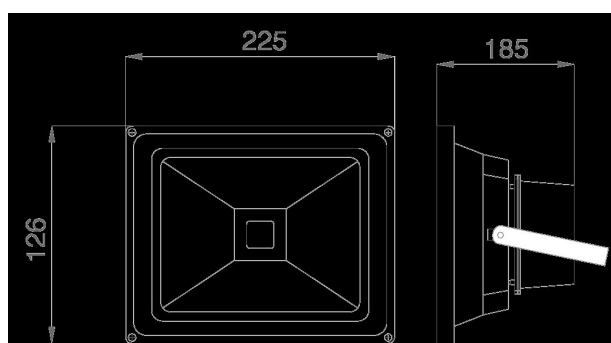

Merkmale

Merkmal	Wert
Abstrahlwinkel:	120
CRI:	>80
Dimmbar:	TRIAC
Grösse:	126*225*185
LED - Gehäusefarbe:	grau
LED - Gehäusematerial:	Aluminium
Lichtfarbe:	kaltweiß
Lichtfarbe in Kelvin:	6500
Lumen:	4500
Schutzklasse:	IP65
Volt:	230
Gewicht:	2.96 Kg

Weitere Bilder

Zubehör