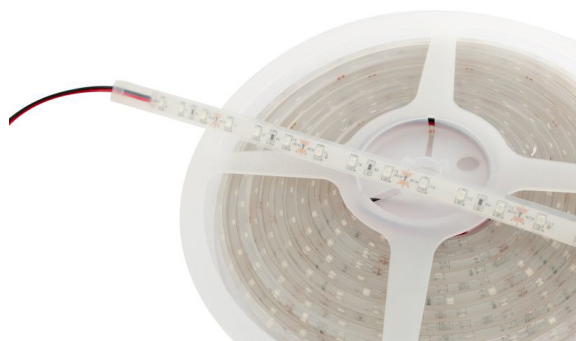

## Synergy 21 Tira 12V/24W IP68, rojo

SYNERGY 21

kwh/1000h: 24,00

Lúmenes: 2025

Vatio: 24,0

Vida útil nominal: 35000 Std.

Ciclos de conmutación: 50000

Temperatura ambiente  
óptima: 25 °C

### Características técnicas:

- Alimentación: 12V
- Consumo: 24W
- Protección: IP68
- Angulo de enfoque: 120°
- Número de Leds: 300
- Dimensiones: 5000 x 8 x 3 mm
- Peso: 0,090 kg

## Atributos

Atributo	Valor
Abstrahlwinkel:	120
Ampere:	2
CC oder CV:	CV
Dimmbar:	abhängig vom Netzteil
Länge:	5
LED Strip Klebeband:	ja

Atributo	Valor
LED Strip Breite:	8
LED Strip Höhe:	3
LED Strip Klebeband:	ja
LED Strip kürzbar:	50
LED Strip Länge:	5000
Lichtfarbe:	rot
Lichtfarbe Name:	rot
Schutzklasse:	IP68
Volt:	12
Peso:	0.4 Kg
Garantía:	24.00 Meses

## Accesorios

Número de artículo	Denominación
148726	Synergy 21 Outdoor Kabelverbinder IP68 1:1

Número de artículo	Denominación
148727	Synergy 21 Outdoor Kabelverbinder IP66 1:2
148730	Synergy 21 Outdoor Kabelverbinder IP66 Box 3 Ports
148729	Synergy 21 Outdoor Kabelverbinder IP68 Box 3 Ports transparent
148728	Synergy 21 Netzteil - Wasserdichte Verbinder Box 4 Ports
139522	Mean Well LPV-150-12 Alimentación 12V/120W IP67