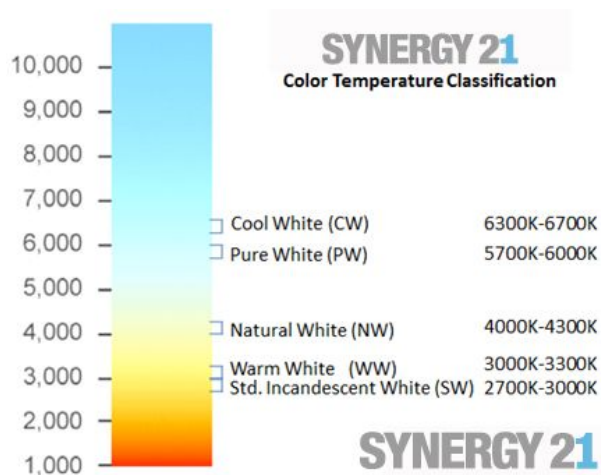

Accesorios

Número de artículo	Denominación
132052	Synergy 21 Controlador CC EOS 05, 2 Canales
126643	Synergy 21 LED Controller EOS 05 Handsender dual 2 dual white (CCT)
116369	Synergy 21 Dimmer de pared Dual color
125227	Synergy 21 LED Controller EOS 05 1-Kanal single color Controller+Netzteil CC 200-1500mA 50W