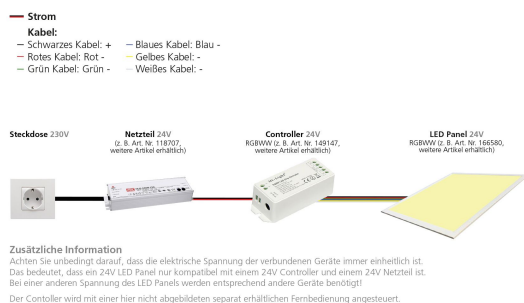

Atributo	Valor
Abstrahlwinkel:	120
CRI:	80
Dimmbar:	Nein
Grösse:	300*300
LED - Gehäusefarbe:	silber
Lichtfarbe:	RGB-CCT
Lichtfarbe in Kelvin:	3000
Lumen:	750
Peso:	3.5 Kg
Garantía:	60 Meses

Imágenes adicionales

Accesorios

Número de artículo	Denominación
149147	Synergy 21 LED Controller RGB-WW (RGB-CCT) DC12/24V *Milight/Miboxer*
150055	Synergy 21 LED light panel RGB-W zub Montage Kit 5 Aufbaurahmen 300*300