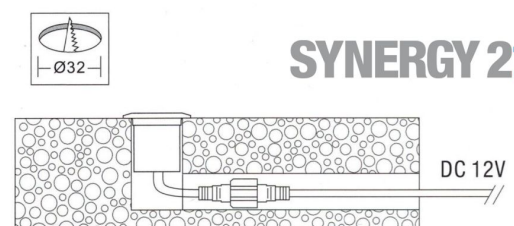

Merkmal	Wert
LED - Gehäusefarbe:	silber
LED - Gehäusematerial:	Edelstahl
Lichtfarbe:	neutralweiß
Lichtfarbe in Kelvin:	4200
Schutzklasse:	IP67
Volt:	12
Gewicht:	0.3 Kg

Weitere Bilder