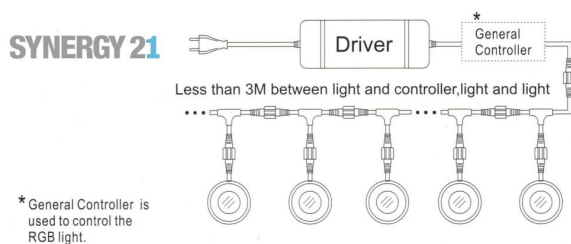

Merkmal	Wert
LED - Gehäusefarbe:	silber
LED - Gehäusematerial:	Edelstahl
Lichtfarbe:	neutralweiß
Lichtfarbe in Kelvin:	4200
Schutzklasse:	IP67
Volt:	12
Gewicht:	0.3 Kg

Weitere Bilder