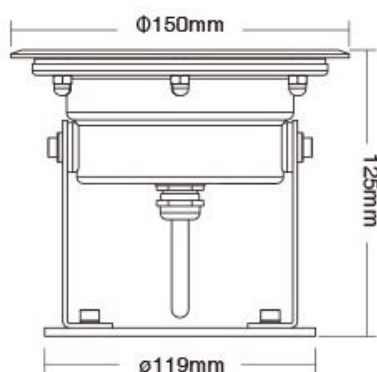

Atributos

Atributo	Valor
Abstrahlwinkel:	15
Dimmbar:	Ja
Grösse:	150*119*125
LED - Gehäusematerial:	Stahl
Lichtfarbe:	RGB-WW
Lichtfarbe in Kelvin:	2700~6500
Lumen:	600
Schutzklasse:	IP68
Volt:	230
Peso:	1 Kg

Imágenes adicionales