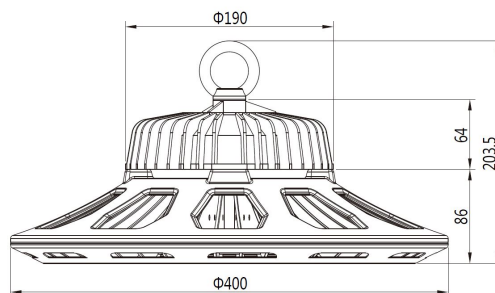

Weight:4.80Kg

Product Description

1. 1, Compact and fasion design .Light weighted : 4.80kg
2. 2, Philips 3030 LED as light source , CRI>80Ra
3. 3, MEAN WELL HBG Series power supply . PF>0.95
4. 4, High lumen efficiency : 135lm/w
5. 5, 5 years warranty .

Performance Summary

Input Power: 80W, 100W, 150W, 200W, 230W
CRI: >70Ra/80Ra
CCT: 3000k-6500K
Input Voltage:90-305Vac
Limited Warranty :5 years' warranty
High Efficacy L.lifetime: 50000hours
Dimming:Non-dimmable & 1-10V Dimmable
Working Temperature : - 20°C – +45 °C(Amb)

Zubehör

Art.-Nr.	Name
139692	Synergy 21 LED Spot Pendelleuchte UFO zub. Radar Kit L
142948	Synergy 21 LED Spot Pendelleuchte UFO zub. Wandhalterung für UFO size L Bügel lang
142947	Synergy 21 LED Spot Pendelleuchte UFO zub. Wandhalterung für UFO size L Bügel kurz
144400	Synergy 21 LED Spot Pendelleuchte UFO zub. Ballschutzkorb L
148949	Synergy 21 LED Spot Pendelleuchte UFO zub. Lampenschirm L
148726	Synergy 21 Outdoor Kabelverbinder IP68 1:1