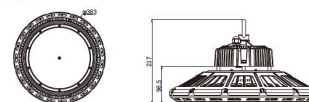

## Merkmale

Merkmal	Wert
Abstrahlwinkel:	120
Betriebstemperatur:	-40 bis +55
CRI:	>80
Dimmbar:	nein
Grösse:	260*177,5
LED - Gehäusefarbe:	schwarz
LED - Gehäusematerial:	Aluminium
Lichtfarbe:	kaltweiß
Lichtfarbe in Kelvin:	6500
Lumen:	26000
Schutzklasse:	IP65/IK10
Volt:	230
Gewicht:	4.8 Kg
Garantie:	60.00 Monate

## Weitere Bilder

Dimension

Installation:

Weight:4.80Kg